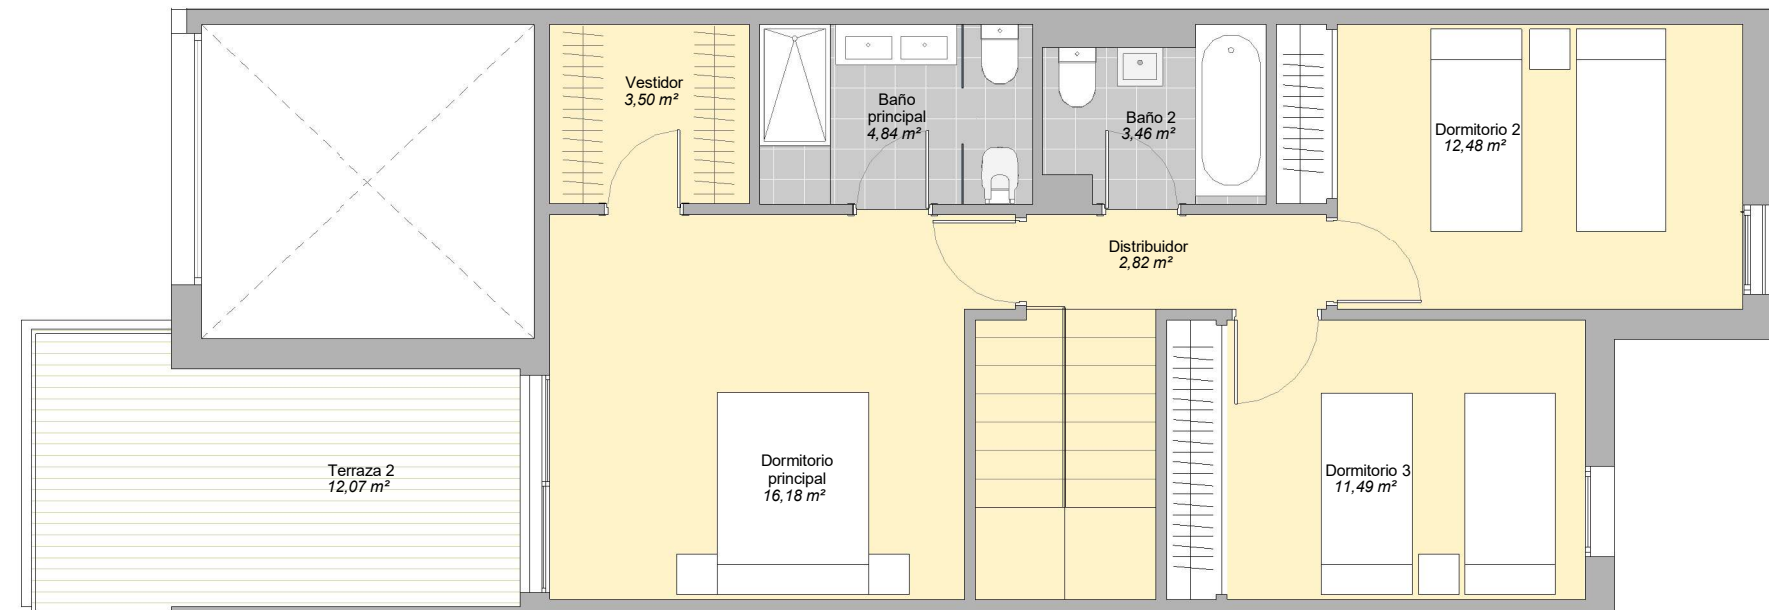

CAÑAVERAL M16B

C/ Ferenc Puskas

MADRID, MADRID

VIVIENDA 12

SUP. PARCELA 181,81 m²
 SUP. CONSTRUIDA 155,20 m²

PLANTA BAJA

Recibidor	7,33 m ²	int.
Salón-Comedor	33,33 m ²	int.
Cocina	13,20 m ²	int.
Dormitorio 4	11,93 m ²	int.
Baño 3	3,10 m ²	int.
Escalera	5,11 m ²	int.
Tendedero	2,56 m ²	int.
Porche	9,63 m ²	ext.
Terraza 1	12,72 m ²	ext.
Jardín 1	33,59 m ²	ext.
Jardín 2	36,48 m ²	ext.

TOTAL S. ÚTIL INT 76,54 m²
 TOTAL S. ÚTIL EXT 92,43 m²

PLANTA PRIMERA

Dormitorio principal	16,18 m ²	int.
Vestidor	3,50 m ²	int.
Dormitorio 2	12,48 m ²	int.
Dormitorio 3	11,49 m ²	int.
Baño principal	4,84 m ²	int.
Baño 2	3,46 m ²	int.
Distribuidor	2,82 m ²	int.
Terraza 2	12,07 m ²	ext.

TOTAL S. ÚTIL INT 54,76 m²
 TOTAL S. ÚTIL EXT 12,07 m²

TOTAL VIVIENDA

TOTAL S. ÚTIL TOTAL INTERIORES 131,31
 TOTAL S. ÚTIL TOTAL EXTERIORES 104,50
 S. CONSTRUIDA VIVIENDA 155,20

CAÑAVERAL M16B

C/ Ferenc Puskas

MADRID, MADRID

VIVIENDA 12

PLANTA PRIMERA

PLANTA BAJA