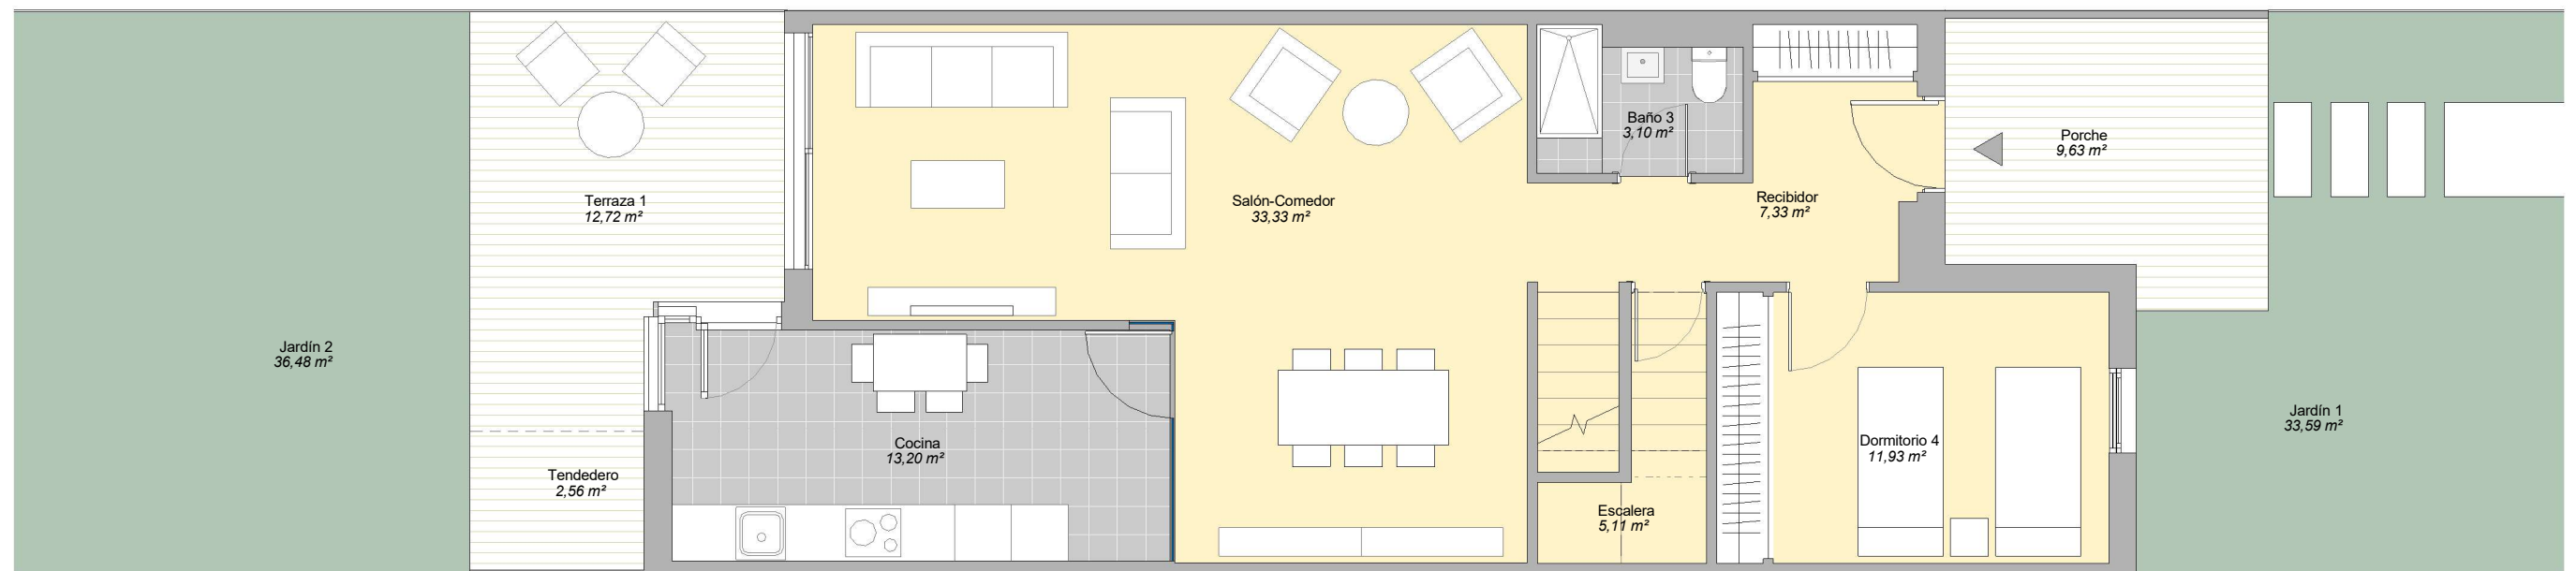

CAÑAVERAL M16B

C/ Ferenc Puskas

MADRID, MADRID

VIVIENDA 12

SUP. PARCELA 181,81 m²
 SUP. CONSTRUIDA 155,20 m²

PLANTA BAJA

Recibidor	7,33 m ²	int.
Salón-Comedor	33,33 m ²	int.
Cocina	13,20 m ²	int.
Dormitorio 4	11,93 m ²	int.
Baño 3	3,10 m ²	int.
Escalera	5,11 m ²	int.
Tendedero	2,56 m ²	int.
Porche	9,63 m ²	ext.
Terraza 1	12,72 m ²	ext.
Jardín 1	33,59 m ²	ext.
Jardín 2	36,48 m ²	ext.

TOTAL S. ÚTIL INT 76,54 m²
 TOTAL S. ÚTIL EXT 92,43 m²

PLANTA PRIMERA

Dormitorio principal	16,18 m ²	int.
Vestidor	3,50 m ²	int.
Dormitorio 2	12,48 m ²	int.
Dormitorio 3	11,49 m ²	int.
Baño principal	4,84 m ²	int.
Baño 2	3,46 m ²	int.
Distribuidor	2,82 m ²	int.
Terraza 2	12,07 m ²	ext.

TOTAL S. ÚTIL INT 54,76 m²
 TOTAL S. ÚTIL EXT 12,07 m²

TOTAL VIVIENDA

TOTAL S. ÚTIL TOTAL INTERIORES 131,31
 TOTAL S. ÚTIL TOTAL EXTERIORES 104,50
 S. CONSTRUIDA VIVIENDA 155,20

CAÑAVERAL M16B

C/ Ferenc Puskas

MADRID, MADRID

VIVIENDA 12

PLANTA PRIMERA

PLANTA BAJA