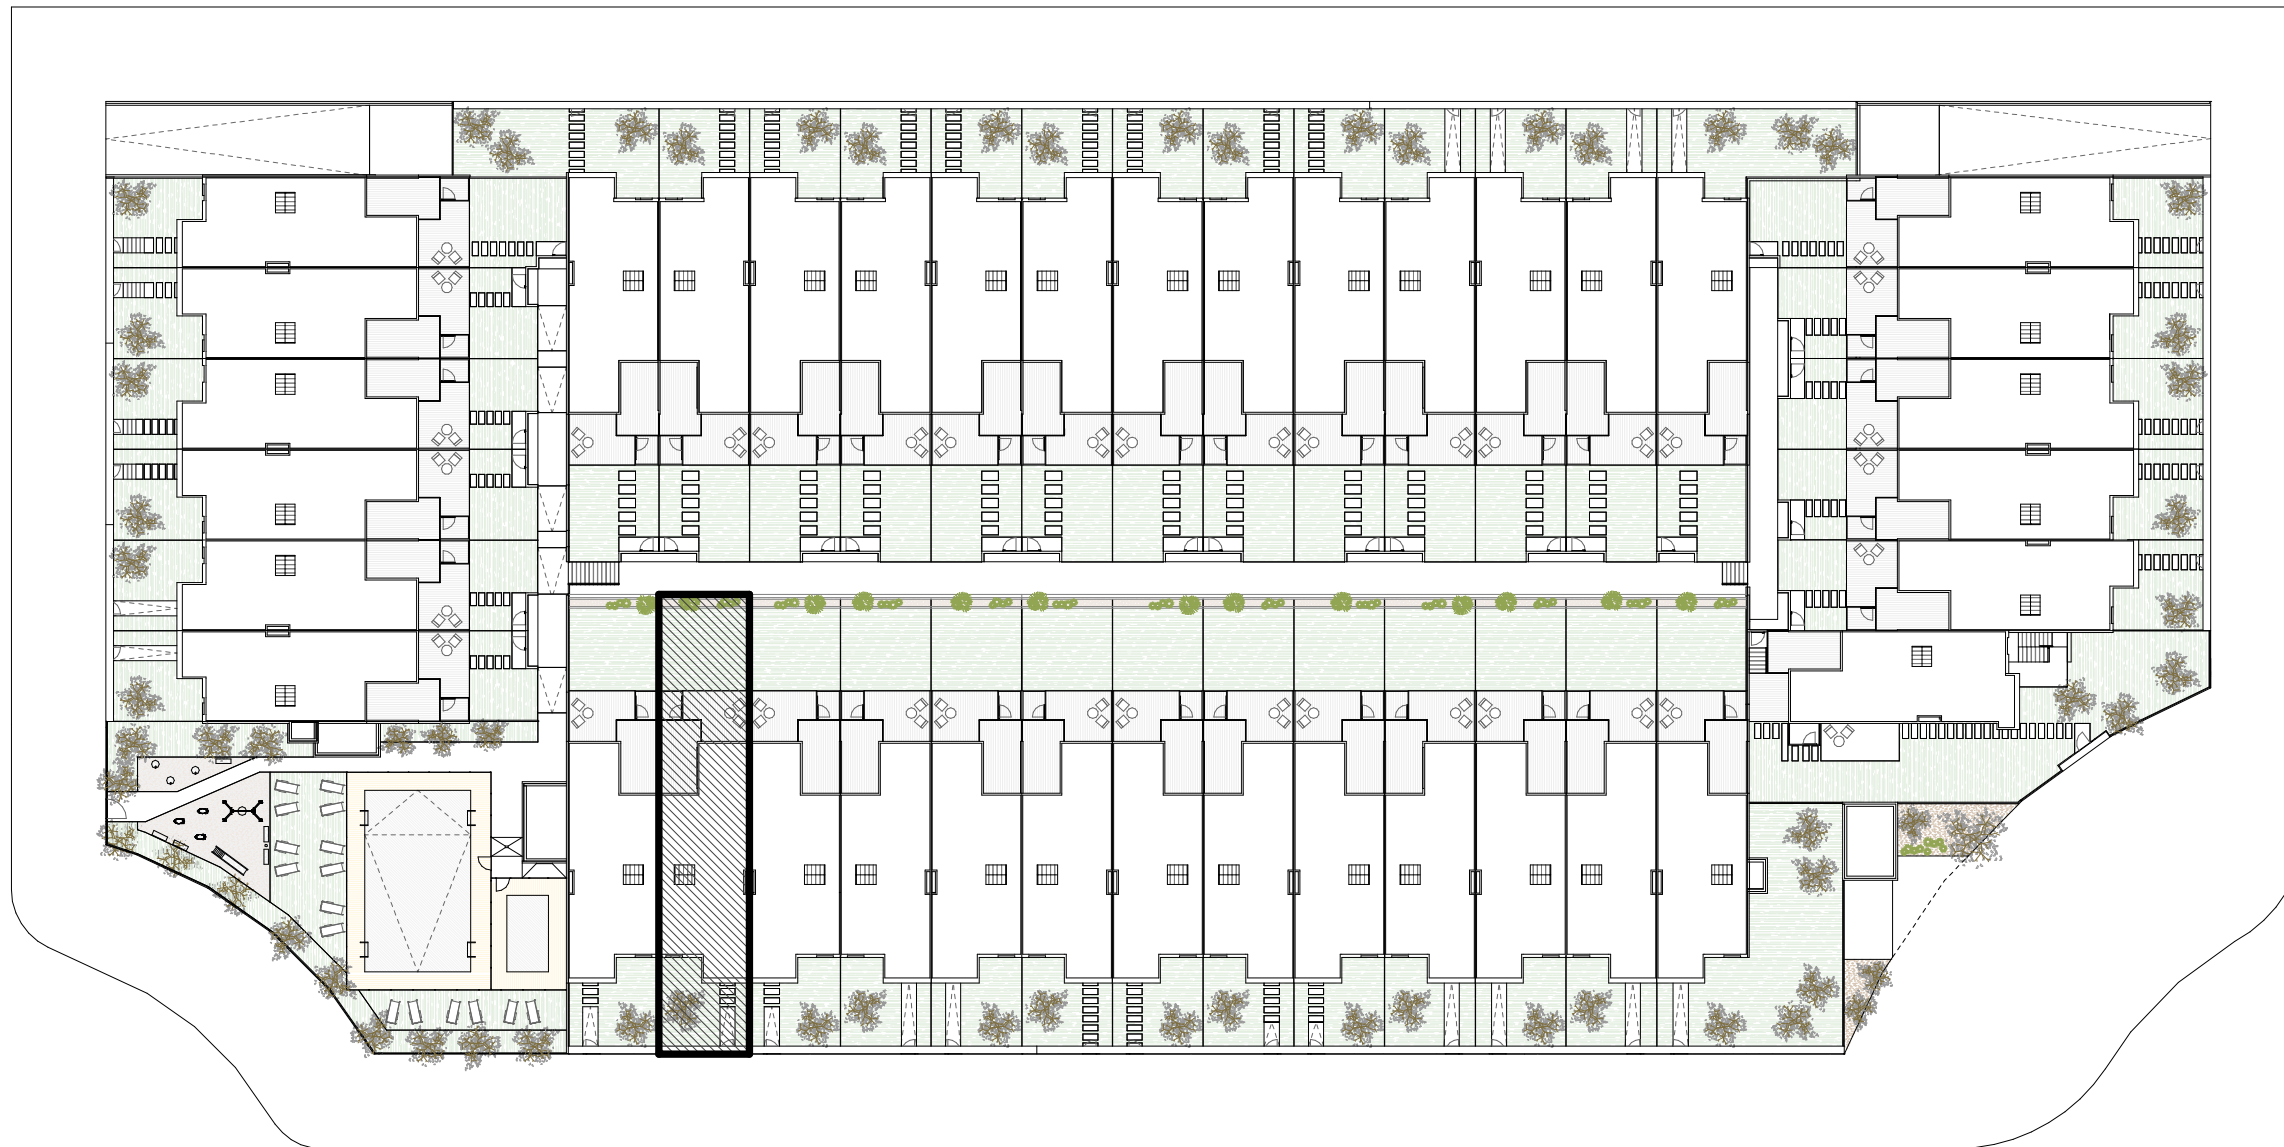

CAÑAVERAL M16B

C/ Ferenc Puskas

MADRID, MADRID

VIVIENDA 12

SUP. PARCELA 181,81 m²
 SUP. CONSTRUIDA 155,20 m²

PLANTA BAJA

Recibidor	7,33 m ²	int.
Salón-Comedor	33,33 m ²	int.
Cocina	13,20 m ²	int.
Dormitorio 4	11,93 m ²	int.
Baño 3	3,10 m ²	int.
Escalera	5,11 m ²	int.
Tendedero	2,56 m ²	int.
Porche	9,63 m ²	ext.
Terraza 1	12,72 m ²	ext.
Jardín 1	33,59 m ²	ext.
Jardín 2	36,48 m ²	ext.

TOTAL S. ÚTIL INT 76,54 m²
 TOTAL S. ÚTIL EXT 92,43 m²

PLANTA PRIMERA

Dormitorio principal	16,18 m ²	int.
Vestidor	3,50 m ²	int.
Dormitorio 2	12,48 m ²	int.
Dormitorio 3	11,49 m ²	int.
Baño principal	4,84 m ²	int.
Baño 2	3,46 m ²	int.
Distribuidor	2,82 m ²	int.
Terraza 2	12,07 m ²	ext.

TOTAL S. ÚTIL INT 54,76 m²
 TOTAL S. ÚTIL EXT 12,07 m²

TOTAL VIVIENDA

TOTAL S. ÚTIL TOTAL INTERIORES 131,31
 TOTAL S. ÚTIL TOTAL EXTERIORES 104,50
 S. CONSTRUIDA VIVIENDA 155,20

CAÑAVERAL M16B

C/ Ferenc Puskas

MADRID, MADRID

VIVIENDA 12

PLANTA PRIMERA

PLANTA BAJA