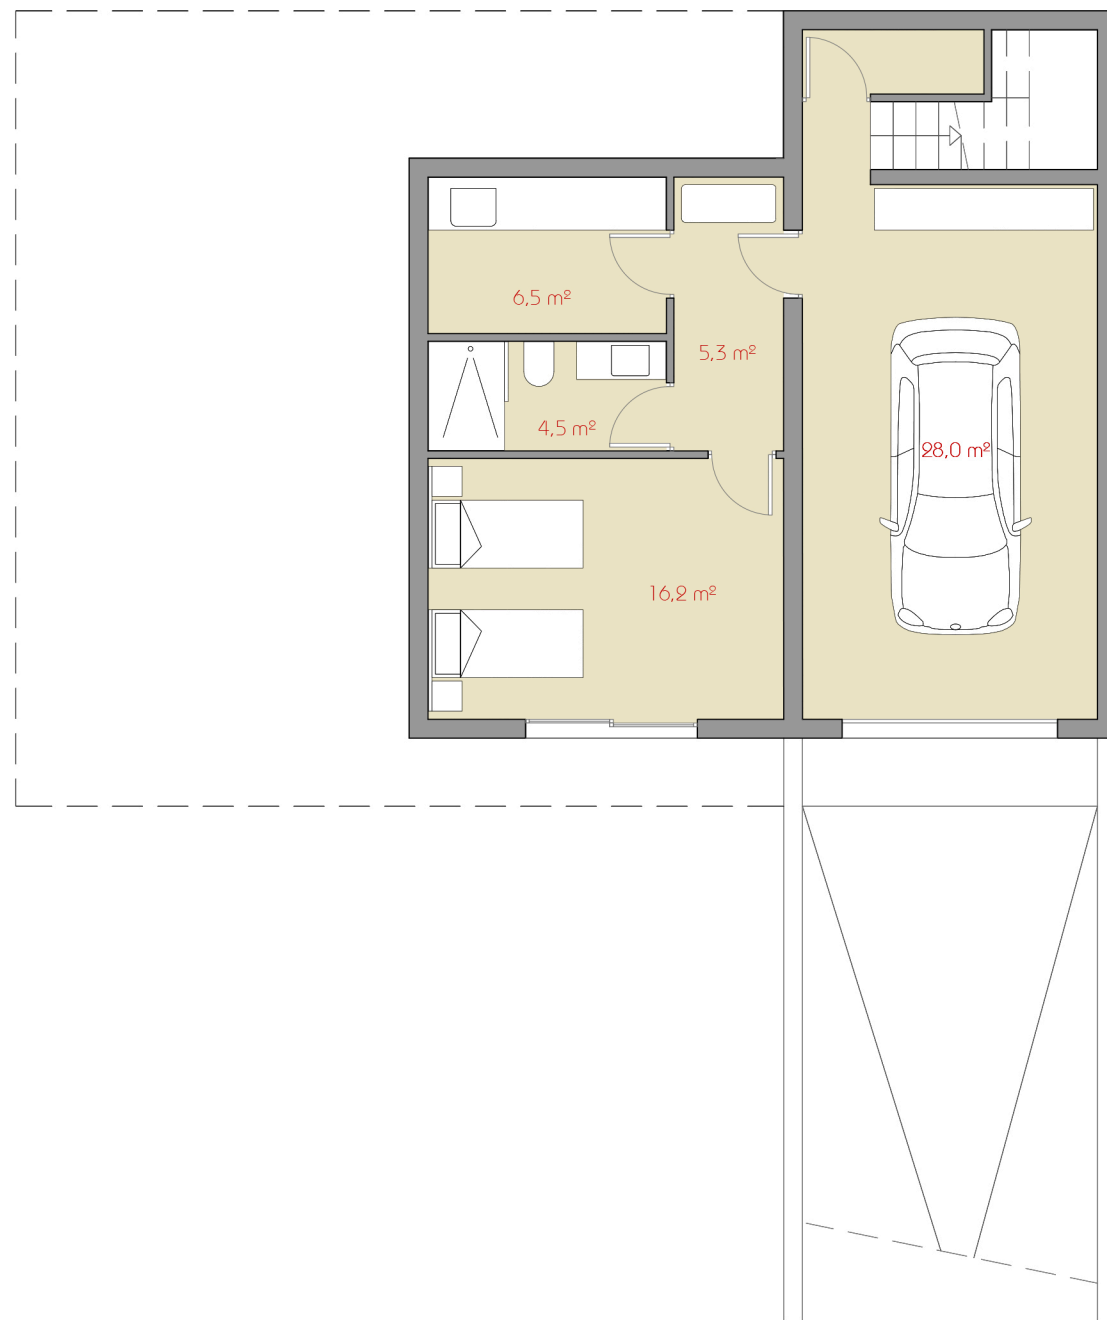

Planta Baja

Escala gráfica

1:100

Este documento (tanto su parte gráfica como los datos referidos a superficies) tiene carácter meramente orientativo, sin perjuicio de la información más exacta contenida en la documentación técnica del edificio. Todo el mobiliario que se muestra en este plano, incluido el de la cocina, se ha incluido a efectos meramente orientativos y decorativos.

Quabit
Inmobiliaria

Planta Primera

Este documento (tanto su parte gráfica como los datos referidos a superficies) tiene carácter meramente orientativo, sin perjuicio de la información más exacta contenida en la documentación técnica del edificio. Todo el mobiliario que se muestra en este plano, incluido el de la cocina, se ha incluido a efectos meramente orientativos y decorativos.

Escala gráfica

1:100

VIVIENDA nº 7 PARCELA 2.2

Nature
SONPARC
by Quabit

Cuadro de superficies

| | |
|------------------------|----------------------|
| Superficie Útil | 197,9 m ² |
| Superficie Construida | 303,4m ² |
| Superficie Terraza | 64,5 m ² |
| Superficie Parcela | 327,4 m ² |
| Superficie Útil Jardín | 105,0 m ² |

Quabit
Inmobiliaria

Planta Sótano

Este documento (tanto su parte gráfica como los datos referidos a superficies) tiene carácter meramente orientativo, sin perjuicio de la información más exacta contenida en la documentación técnica del edificio.
Todo el mobiliario que se muestra en este plano, incluido el de la cocina, se ha incluido a efectos meramente orientativos y decorativos.