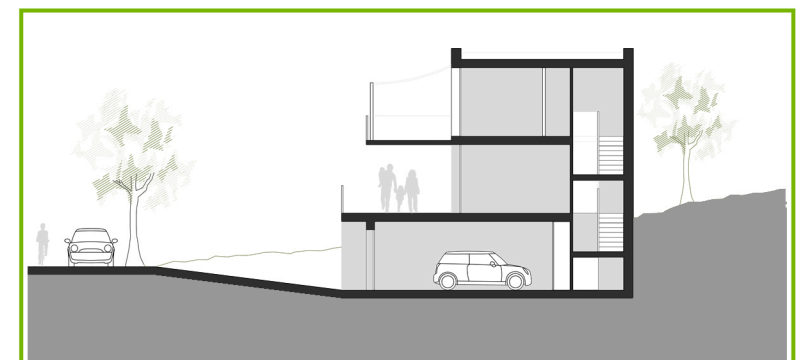

Planta Baja

Escala gráfica

1:100

Este documento (tanto su parte gráfica como los datos referidos a superficies) tiene carácter meramente orientativo, sin perjuicio de la información más exacta contenida en la documentación técnica del edificio. Todo el mobiliario que se muestra en este plano, incluido el de la cocina, se ha incluido a efectos meramente orientativos y decorativos.

VIVIENDA nº 7 PARCELA 2.2

Nature
SONPARC
by Quabit

Cuadro de superficies

| | |
|------------------------|----------------------|
| Superficie Útil | 197,9 m ² |
| Superficie Construida | 303,4m ² |
| Superficie Terraza | 64,5 m ² |
| Superficie Parcela | 327.4 m ² |
| Superficie Útil Jardín | 105,0 m ² |