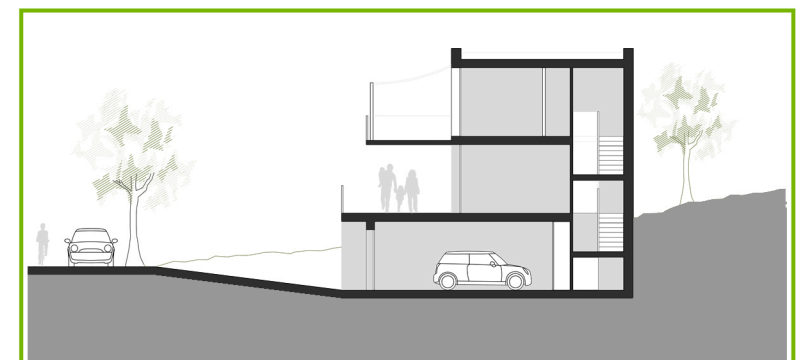

Escala gráfica

1:100

VIVIENDA nº 7 PARCELA 2.2

Nature
SONPARC
by Quabit

Cuadro de superficies

| | |
|------------------------|----------------------|
| Superficie Útil | 197,9 m ² |
| Superficie Construida | 303,4m ² |
| Superficie Terraza | 64,5 m ² |
| Superficie Parcela | 327,4 m ² |
| Superficie Útil Jardín | 105,0 m ² |