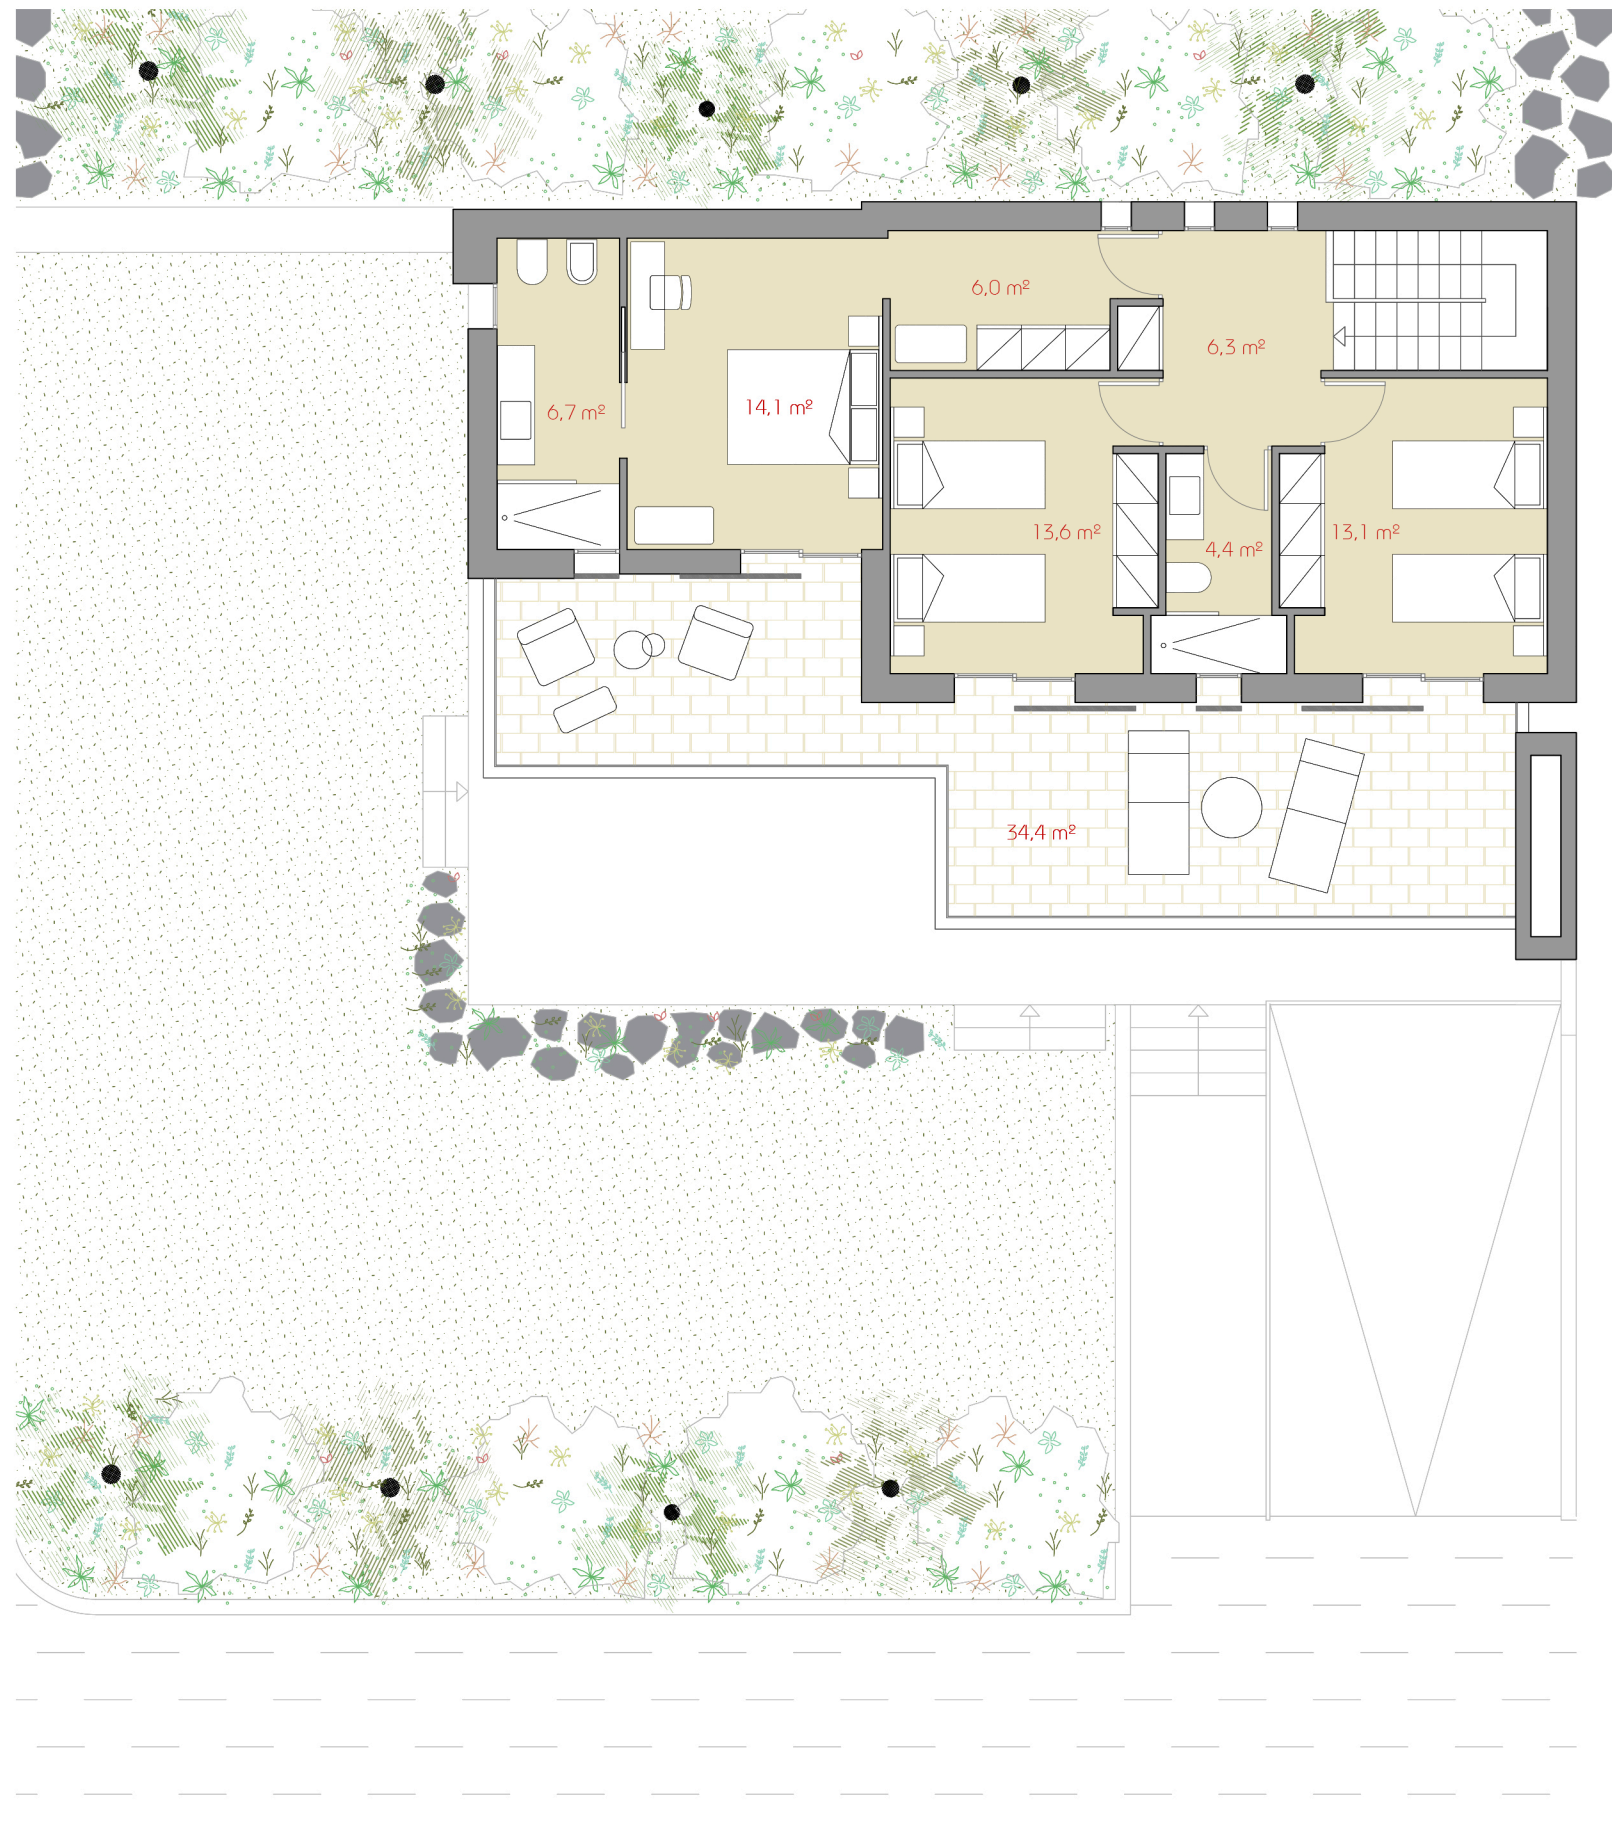

Planta Baja

Escala gráfica

1:100

Este documento (tanto su parte gráfica como los datos referidos a superficies) tiene carácter meramente orientativo, sin perjuicio de la información más exacta contenida en la documentación técnica del edificio. Todo el mobiliario que se muestra en este plano, incluido el de la cocina, se ha incluido a efectos meramente orientativos y decorativos.

VIVIENDA nº 7 PARCELA 2.2

Nature
SONPARC
by Quabit

Cuadro de superficies

| | |
|------------------------|----------------------|
| Superficie Útil | 197,9 m ² |
| Superficie Construida | 303,4m ² |
| Superficie Terraza | 64,5 m ² |
| Superficie Parcela | 327.4 m ² |
| Superficie Útil Jardín | 105,0 m ² |

Quabit
Inmobiliaria

Planta Primera

Este documento (tanto su parte gráfica como los datos referidos a superficies) tiene carácter meramente orientativo, sin perjuicio de la información más exacta contenida en la documentación técnica del edificio. Todo el mobiliario que se muestra en este plano, incluido el de la cocina, se ha incluido a efectos meramente orientativos y decorativos.

Escala gráfica

1:100

VIVIENDA nº 7 PARCELA 2.2

Nature
SONPARC
by Quabit

Cuadro de superficies

| | |
|------------------------|----------------------|
| Superficie Útil | 197,9 m ² |
| Superficie Construida | 303,4m ² |
| Superficie Terraza | 64,5 m ² |
| Superficie Parcela | 327,4 m ² |
| Superficie Útil Jardín | 105,0 m ² |