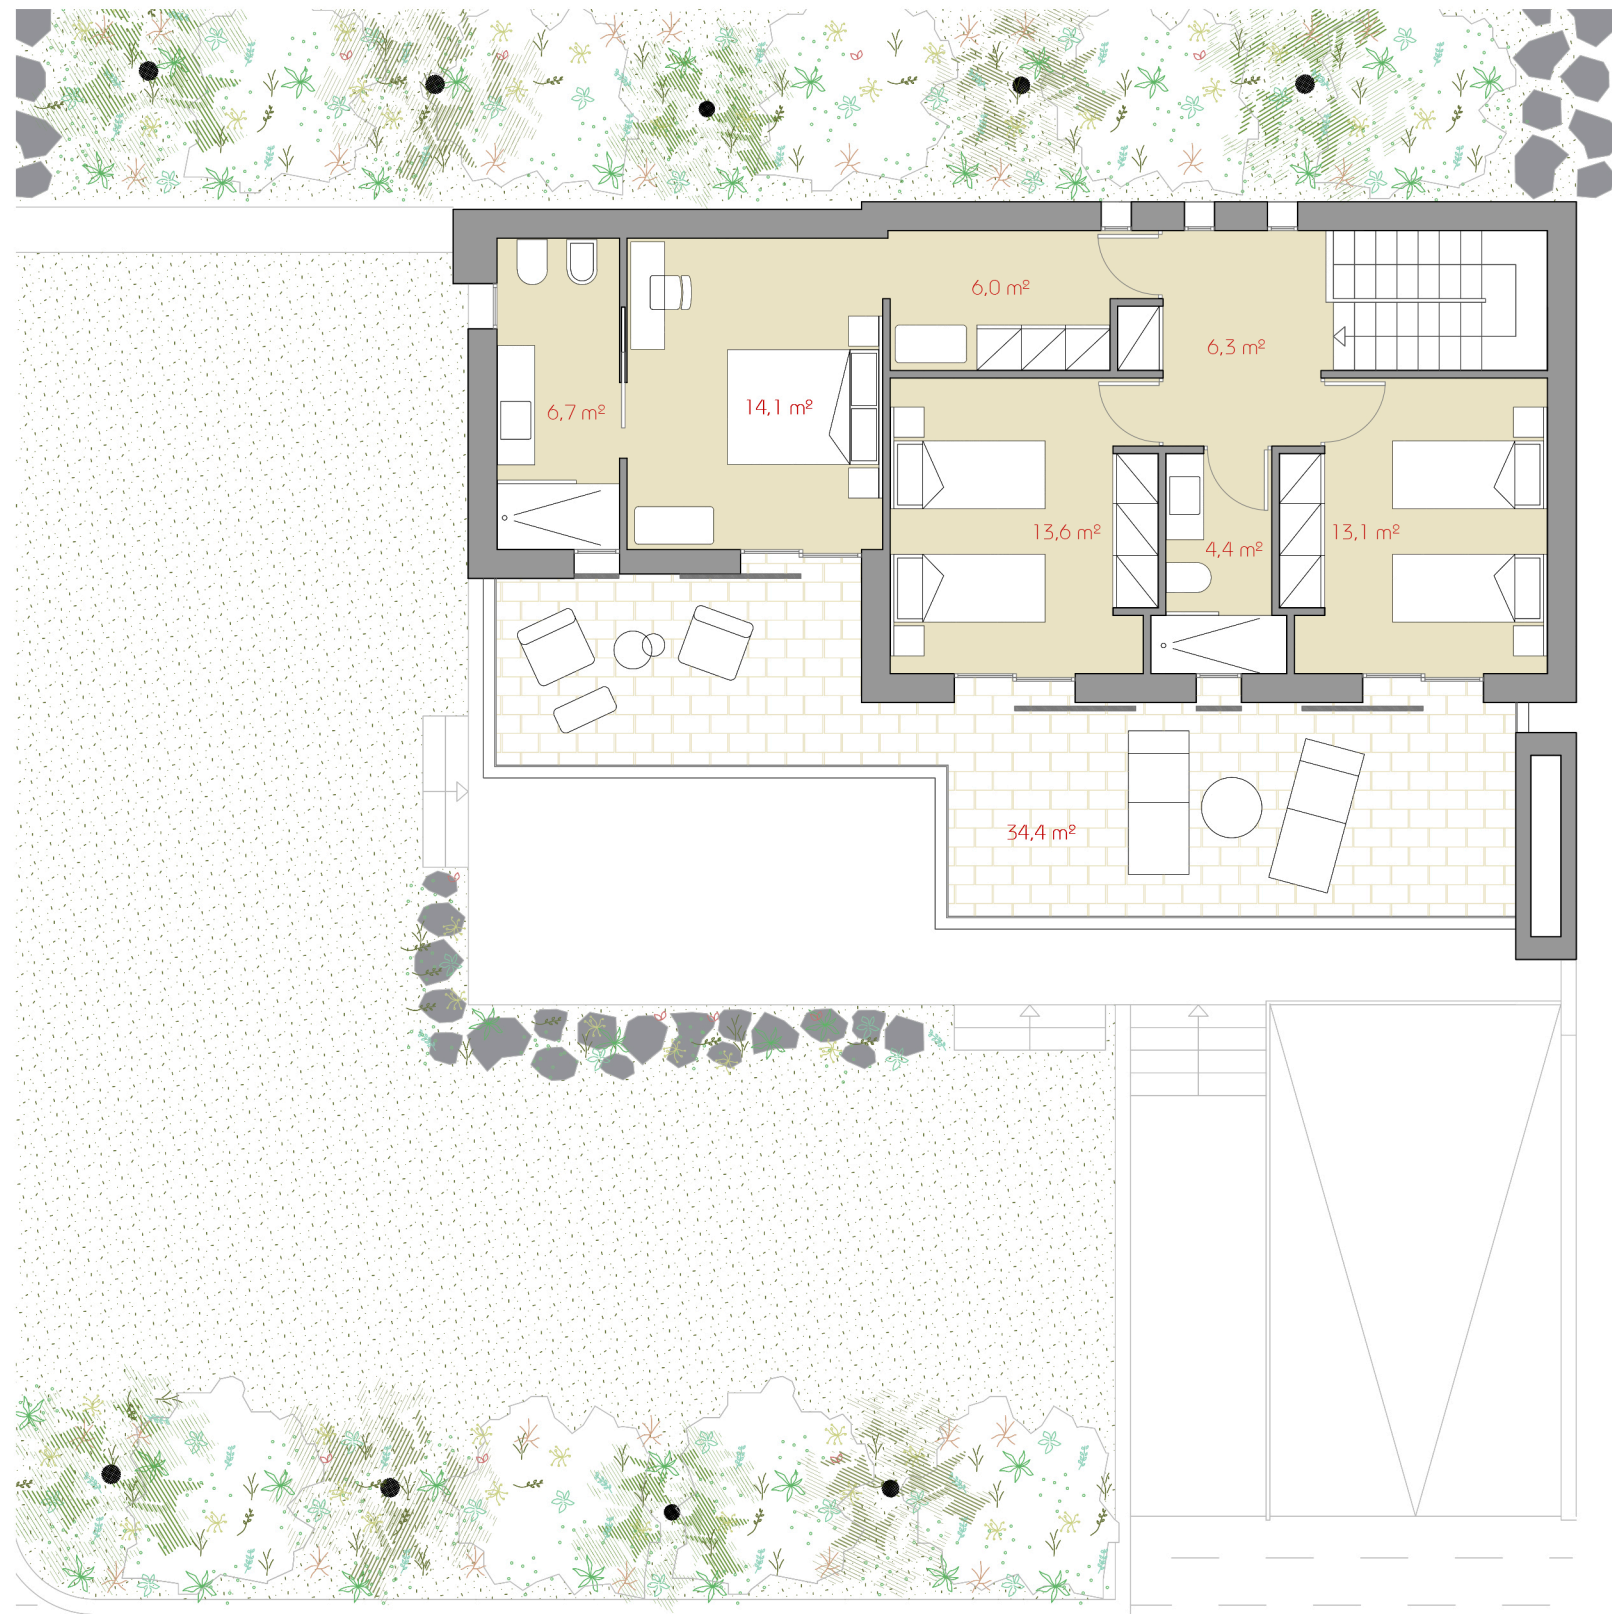

Planta Baja

Escala gráfica

1:100

Este documento (tanto su parte gráfica como los datos referidos a superficies) tiene carácter meramente orientativo, sin perjuicio de la información más exacta contenida en la documentación técnica del edificio. Todo el mobiliario que se muestra en este plano, incluido el de la cocina, se ha incluido a efectos meramente orientativos y decorativos.

VIVIENDA nº 8 PARCELA 2.4

Nature
SONPARC
by Quabit

Cuadro de superficies

Superficie Útil	197,9 m ²
Superficie Construida	303,4m ²
Superficie Terraza	64,5 m ²
Superficie Parcela	304,3 m ²
Superficie Útil Jardín	99,3 m ²

Quabit
Inmobiliaria

Planta Primera

Este documento (tanto su parte gráfica como los datos referidos a superficies) tiene carácter meramente orientativo, sin perjuicio de la información más exacta contenida en la documentación técnica del edificio. Todo el mobiliario que se muestra en este plano, incluido el de la cocina, se ha incluido a efectos meramente orientativos y decorativos.

Escala gráfica

1:100

VIVIENDA nº 8 PARCELA 2.4

Nature
SONPARC
by Quabit

Cuadro de superficies

Superficie Útil	197,9 m ²
Superficie Construida	303,4m ²
Superficie Terraza	64,5 m ²
Superficie Parcela	304,3 m ²
Superficie Útil Jardín	99,3 m ²