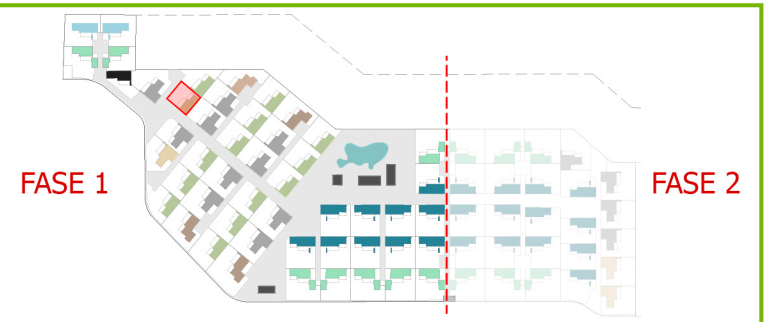

Planta Baja

Escala gráfica

1:100

Este documento (tanto su parte gráfica como los datos referidos a superficies) tiene carácter meramente orientativo, sin perjuicio de la información más exacta contenida en la documentación técnica del edificio. Todo el mobiliario que se muestra en este plano, incluido el de la cocina, se ha incluido a efectos meramente orientativos y decorativos.

VIVIENDA nº 8 PARCELA 2.4

Nature
SONPARC
by Quabit

Cuadro de superficies

Superficie Útil	197,9 m ²
Superficie Construida	303,4m ²
Superficie Terraza	64,5 m ²
Superficie Parcela	304,3 m ²
Superficie Útil Jardín	99,3 m ²

Quabit
Inmobiliaria

Planta Primera

Este documento (tanto su parte gráfica como los datos referidos a superficies) tiene carácter meramente orientativo, sin perjuicio de la información más exacta contenida en la documentación técnica del edificio. Todo el mobiliario que se muestra en este plano, incluido el de la cocina, se ha incluido a efectos meramente orientativos y decorativos.

Escala gráfica

1:100

VIVIENDA nº 8 PARCELA 2.4

Nature
SONPARC
by Quabit

Cuadro de superficies

Superficie Útil	197,9 m ²
Superficie Construida	303,4m ²
Superficie Terraza	64,5 m ²
Superficie Parcela	304,3 m ²
Superficie Útil Jardín	99,3 m ²