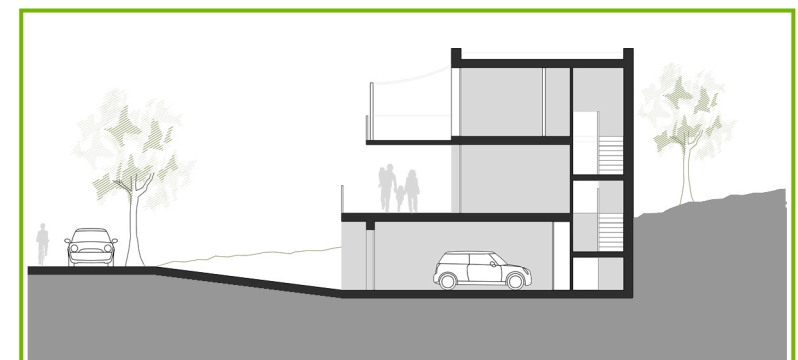

Planta Baja

Escala gráfica

1:100

Este documento (tanto su parte gráfica como los datos referidos a superficies) tiene carácter meramente orientativo, sin perjuicio de la información más exacta contenida en la documentación técnica del edificio. Todo el mobiliario que se muestra en este plano, incluido el de la cocina, se ha incluido a efectos meramente orientativos y decorativos.

VIVIENDA nº 8 PARCELA 2.4

Nature
SONPARC
by Quabit

Cuadro de superficies

Superficie Útil	197,9 m ²
Superficie Construida	303,4m ²
Superficie Terraza	64,5 m ²
Superficie Parcela	304,3 m ²
Superficie Útil Jardín	99,3 m ²