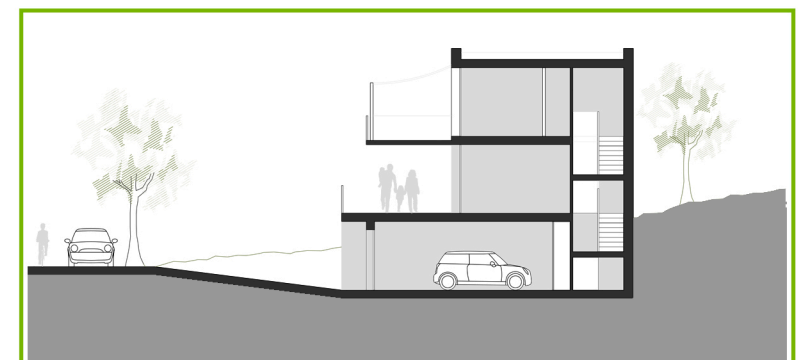

Escala gráfica

1:100

VIVIENDA nº 8 PARCELA 2.4

Nature
SONPARC
by Quabit

Cuadro de superficies

Superficie Útil	197,9 m ²
Superficie Construida	303,4m ²
Superficie Terraza	64,5 m ²
Superficie Parcela	304,3 m ²
Superficie Útil Jardín	99,3 m ²