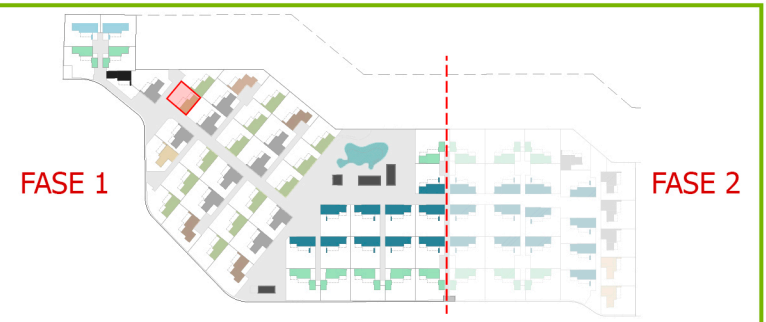

Quabit
Inmobiliaria

Planta Sótano

Este documento (tanto su parte gráfica como los datos referidos a superficies) tiene carácter meramente orientativo, sin perjuicio de la información más exacta contenida en la documentación técnica del edificio. Todo el mobiliario que se muestra en este plano, incluido el de la cocina, se ha incluido a efectos meramente orientativos y decorativos.

Escala gráfica

1:100

VIVIENDA nº 8 PARCELA 2.4

Nature
SONPARC
by Quabit

Cuadro de superficies

Superficie Útil	197,9 m ²
Superficie Construida	303,4m ²
Superficie Terraza	64,5 m ²
Superficie Parcela	304,3 m ²
Superficie Útil Jardín	99,3 m ²