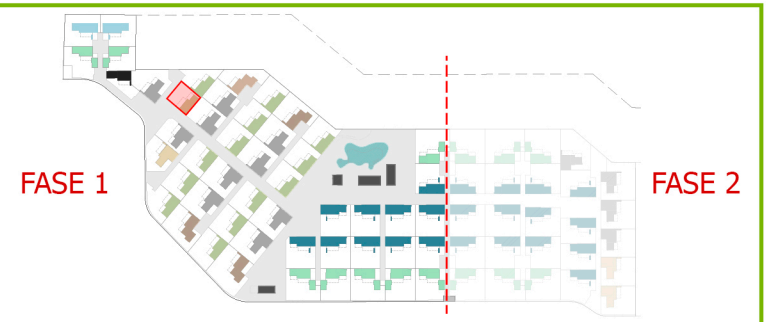

Escala gráfica

1:100

VIVIENDA nº 8 PARCELA 2.4

Nature
SONPARC
by Quabit

Cuadro de superficies

Superficie Útil	197,9 m ²
Superficie Construida	303,4m ²
Superficie Terraza	64,5 m ²
Superficie Parcela	304,3 m ²
Superficie Útil Jardín	99,3 m ²

Quabit
Inmobiliaria

Planta Sótano

Este documento (tanto su parte gráfica como los datos referidos a superficies) tiene carácter meramente orientativo, sin perjuicio de la información más exacta contenida en la documentación técnica del edificio. Todo el mobiliario que se muestra en este plano, incluido el de la cocina, se ha incluido a efectos meramente orientativos y decorativos.