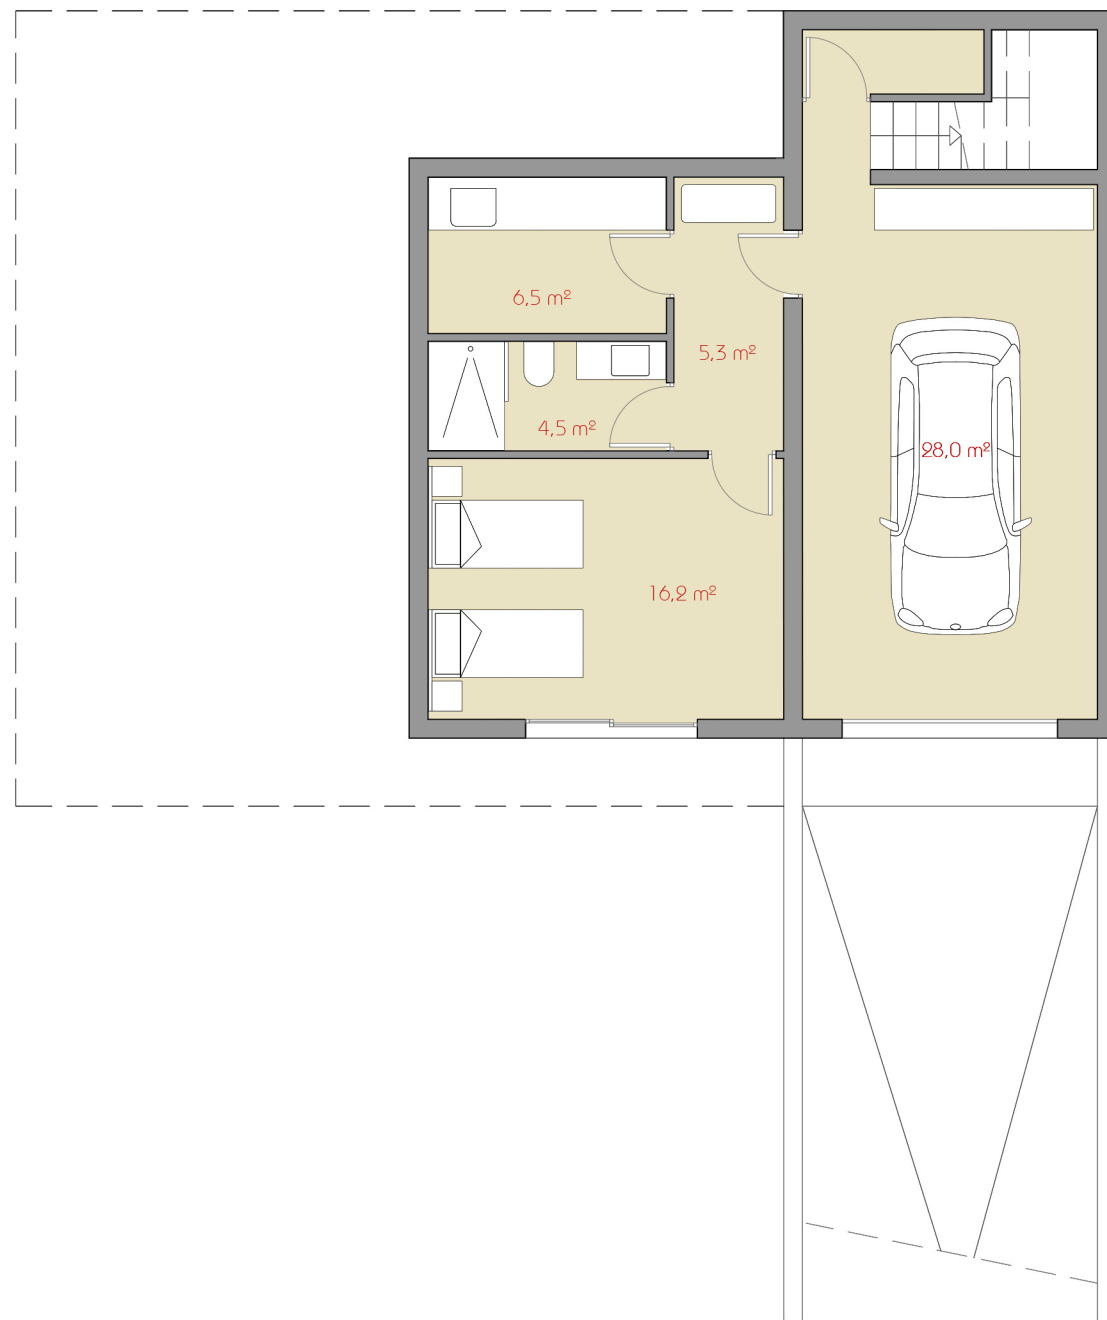

Planta Baja

Escala gráfica

1:100

Este documento (tanto su parte gráfica como los datos referidos a superficies) tiene carácter meramente orientativo, sin perjuicio de la información más exacta contenida en la documentación técnica del edificio. Todo el mobiliario que se muestra en este plano, incluido el de la cocina, se ha incluido a efectos meramente orientativos y decorativos.

Quabit
Inmobiliaria

Planta Primera

Este documento (tanto su parte gráfica como los datos referidos a superficies) tiene carácter meramente orientativo, sin perjuicio de la información más exacta contenida en la documentación técnica del edificio. Todo el mobiliario que se muestra en este plano, incluido el de la cocina, se ha incluido a efectos meramente orientativos y decorativos.

Escala gráfica

1:100

VIVIENDA nº 8 PARCELA 2.4

Nature
SONPARC
by Quabit

Cuadro de superficies

Superficie Útil	197,9 m ²
Superficie Construida	303,4m ²
Superficie Terraza	64,5 m ²
Superficie Parcela	304,3 m ²
Superficie Útil Jardín	99,3 m ²

Quabit
Inmobiliaria

Planta Sótano

Este documento (tanto su parte gráfica como los datos referidos a superficies) tiene carácter meramente orientativo, sin perjuicio de la información más exacta contenida en la documentación técnica del edificio. Todo el mobiliario que se muestra en este plano, incluido el de la cocina, se ha incluido a efectos meramente orientativos y decorativos.