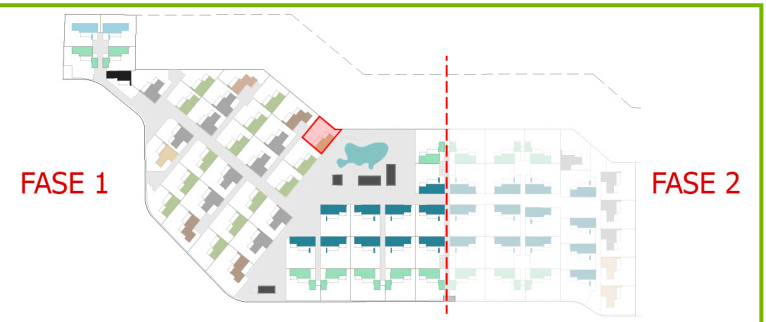

Escala gráfica

1:100

VIVIENDA nº 21 PARCELA 4.2

Nature
SONPARC
by Quabit

Cuadro de superficies

Superficie Útil	197,9 m ²
Superficie Construida	303,4m ²
Superficie Terraza	64,5 m ²
Superficie Parcela	369,6 m ²
Superficie Útil Jardín	154,9 m ²

Quabit
Inmobiliaria

Planta Sótano

Este documento (tanto su parte gráfica como los datos referidos a superficies) tiene carácter meramente orientativo, sin perjuicio de la información más exacta contenida en la documentación técnica del edificio.
Todo el mobiliario que se muestra en este plano, incluido el de la cocina, se ha incluido a efectos meramente orientativos y decorativos.