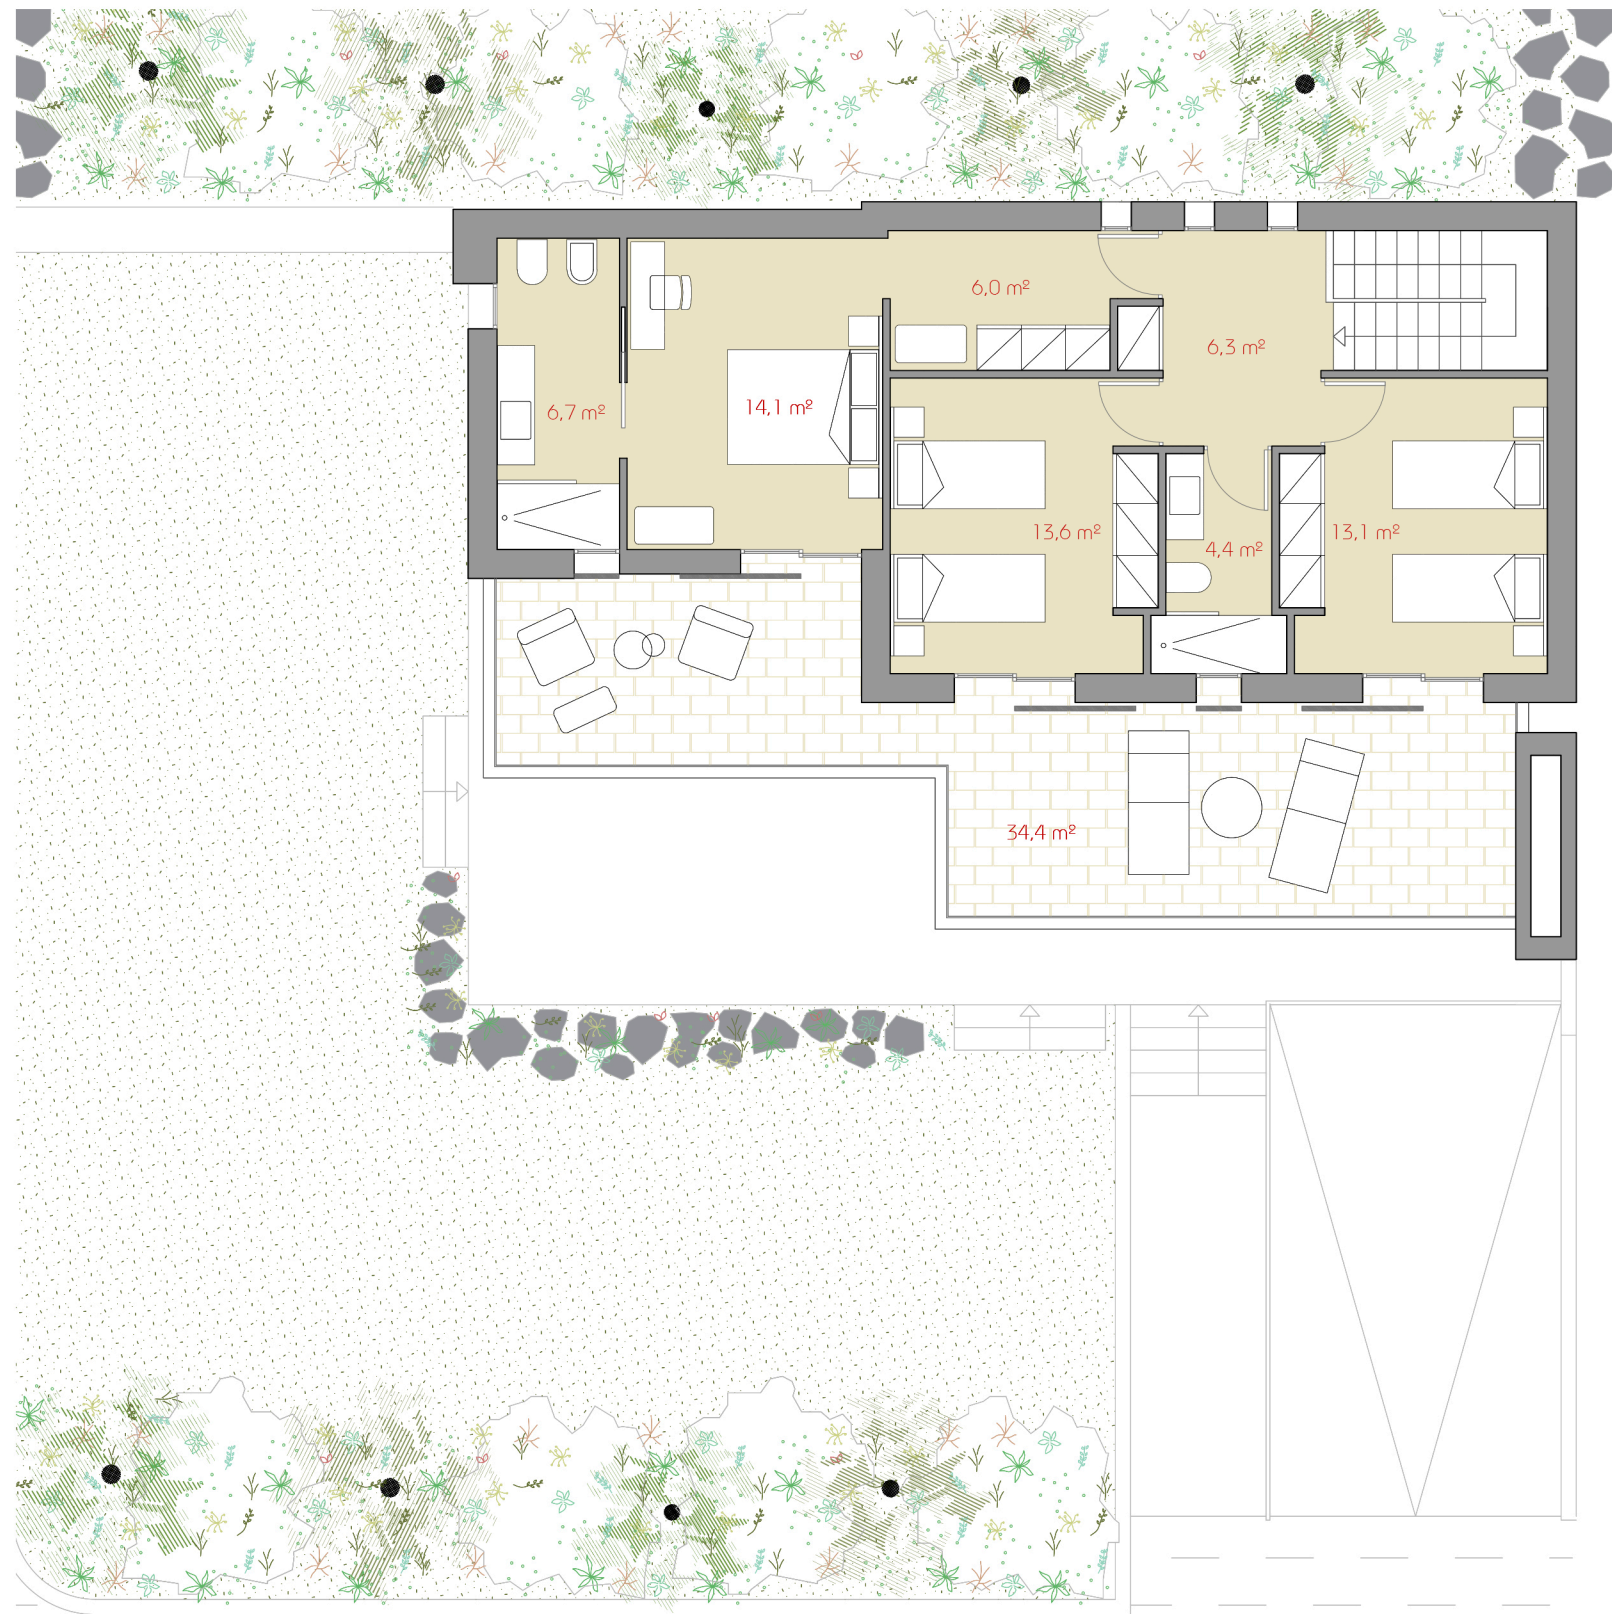

Planta Baja

Escala gráfica

1:100

Este documento (tanto su parte gráfica como los datos referidos a superficies) tiene carácter meramente orientativo, sin perjuicio de la información más exacta contenida en la documentación técnica del edificio. Todo el mobiliario que se muestra en este plano, incluido el de la cocina, se ha incluido a efectos meramente orientativos y decorativos.

VIVIENDA nº 21 PARCELA 4.2

Nature
SONPARC
by Quabit

Cuadro de superficies

Superficie Útil	197,9 m ²
Superficie Construida	303,4m ²
Superficie Terraza	64,5 m ²
Superficie Parcela	369,6 m ²
Superficie Útil Jardín	154,9 m ²

Quabit
Inmobiliaria

Planta Primera

Este documento (tanto su parte gráfica como los datos referidos a superficies) tiene carácter meramente orientativo, sin perjuicio de la información más exacta contenida en la documentación técnica del edificio. Todo el mobiliario que se muestra en este plano, incluido el de la cocina, se ha incluido a efectos meramente orientativos y decorativos.

Escala gráfica

1:100

VIVIENDA nº 21 PARCELA 4.2

Nature
SONPARC
by Quabit

Cuadro de superficies

Superficie Útil	197,9 m ²
Superficie Construida	303,4m ²
Superficie Terraza	64,5 m ²
Superficie Parcela	369,6 m ²
Superficie Útil Jardín	154,9 m ²