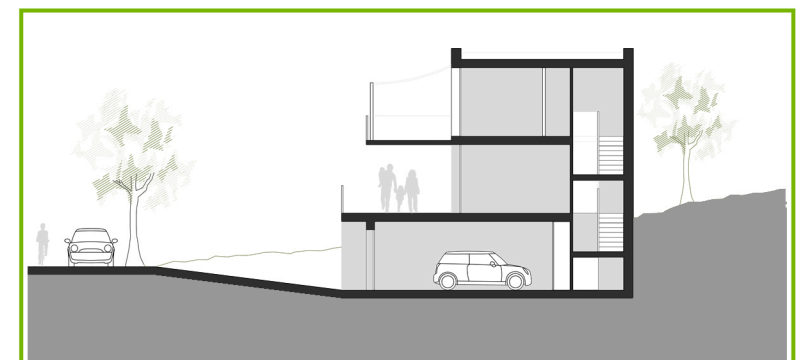

Escala gráfica

1:100

VIVIENDA nº 21 PARCELA 4.2

Nature
SONPARC
by Quabit

Cuadro de superficies

Superficie Útil	197,9 m ²
Superficie Construida	303,4m ²
Superficie Terraza	64,5 m ²
Superficie Parcela	369,6 m ²
Superficie Útil Jardín	154,9 m ²