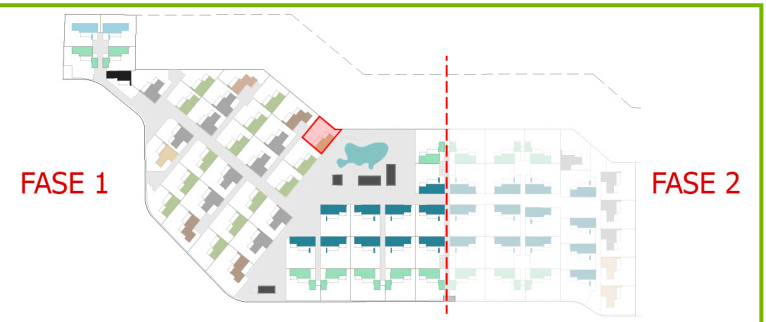

Planta Baja

Escala gráfica

1:100

Este documento (tanto su parte gráfica como los datos referidos a superficies) tiene carácter meramente orientativo, sin perjuicio de la información más exacta contenida en la documentación técnica del edificio. Todo el mobiliario que se muestra en este plano, incluido el de la cocina, se ha incluido a efectos meramente orientativos y decorativos.

VIVIENDA nº 21 PARCELA 4.2

Nature
SONPARC
by Quabit

Cuadro de superficies

Superficie Útil	197,9 m ²
Superficie Construida	303,4m ²
Superficie Terraza	64,5 m ²
Superficie Parcela	369,6 m ²
Superficie Útil Jardín	154,9 m ²

Quabit
Inmobiliaria

Planta Primera

Este documento (tanto su parte gráfica como los datos referidos a superficies) tiene carácter meramente orientativo, sin perjuicio de la información más exacta contenida en la documentación técnica del edificio. Todo el mobiliario que se muestra en este plano, incluido el de la cocina, se ha incluido a efectos meramente orientativos y decorativos.

Escala gráfica

1:100

VIVIENDA nº 21 PARCELA 4.2

Nature
SONPARC
by Quabit

Cuadro de superficies

Superficie Útil	197,9 m ²
Superficie Construida	303,4m ²
Superficie Terraza	64,5 m ²
Superficie Parcela	369,6 m ²
Superficie Útil Jardín	154,9 m ²