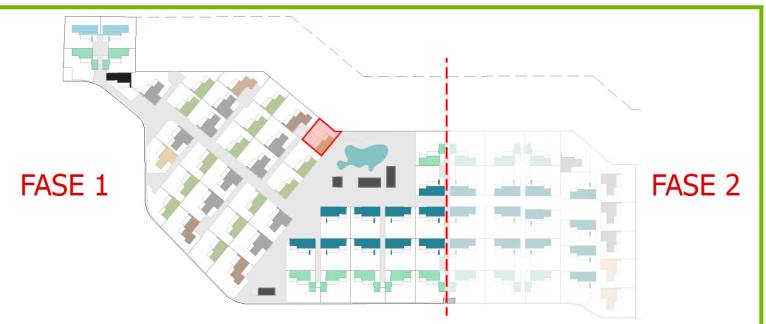

Quabit
Inmobiliaria

Planta Sótano

Este documento (tanto su parte gráfica como los datos referidos a superficies) tiene carácter meramente orientativo, sin perjuicio de la información más exacta contenida en la documentación técnica del edificio.
Todo el mobiliario que se muestra en este plano, incluido el de la cocina, se ha incluido a efectos meramente orientativos y decorativos.

Escala gráfica

1:100

VIVIENDA nº 21 PARCELA 4.2

Nature
SONPARC
by Quabit

Cuadro de superficies

Superficie Útil	197,9 m ²
Superficie Construida	303,4m ²
Superficie Terraza	64,5 m ²
Superficie Parcela	369,6 m ²
Superficie Útil Jardín	154,9 m ²