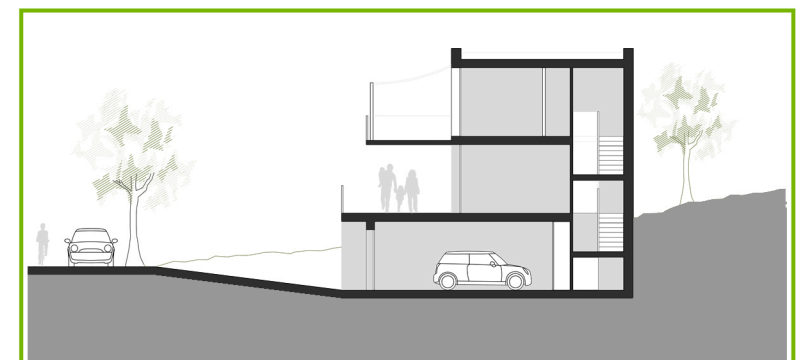

Planta Baja

Escala gráfica

1:100

Este documento (tanto su parte gráfica como los datos referidos a superficies) tiene carácter meramente orientativo, sin perjuicio de la información más exacta contenida en la documentación técnica del edificio. Todo el mobiliario que se muestra en este plano, incluido el de la cocina, se ha incluido a efectos meramente orientativos y decorativos.

VIVIENDA nº 21 PARCELA 4.2

Nature
SONPARC
by Quabit

Cuadro de superficies

Superficie Útil	197,9 m ²
Superficie Construida	303,4m ²
Superficie Terraza	64,5 m ²
Superficie Parcela	369,6 m ²
Superficie Útil Jardín	154,9 m ²