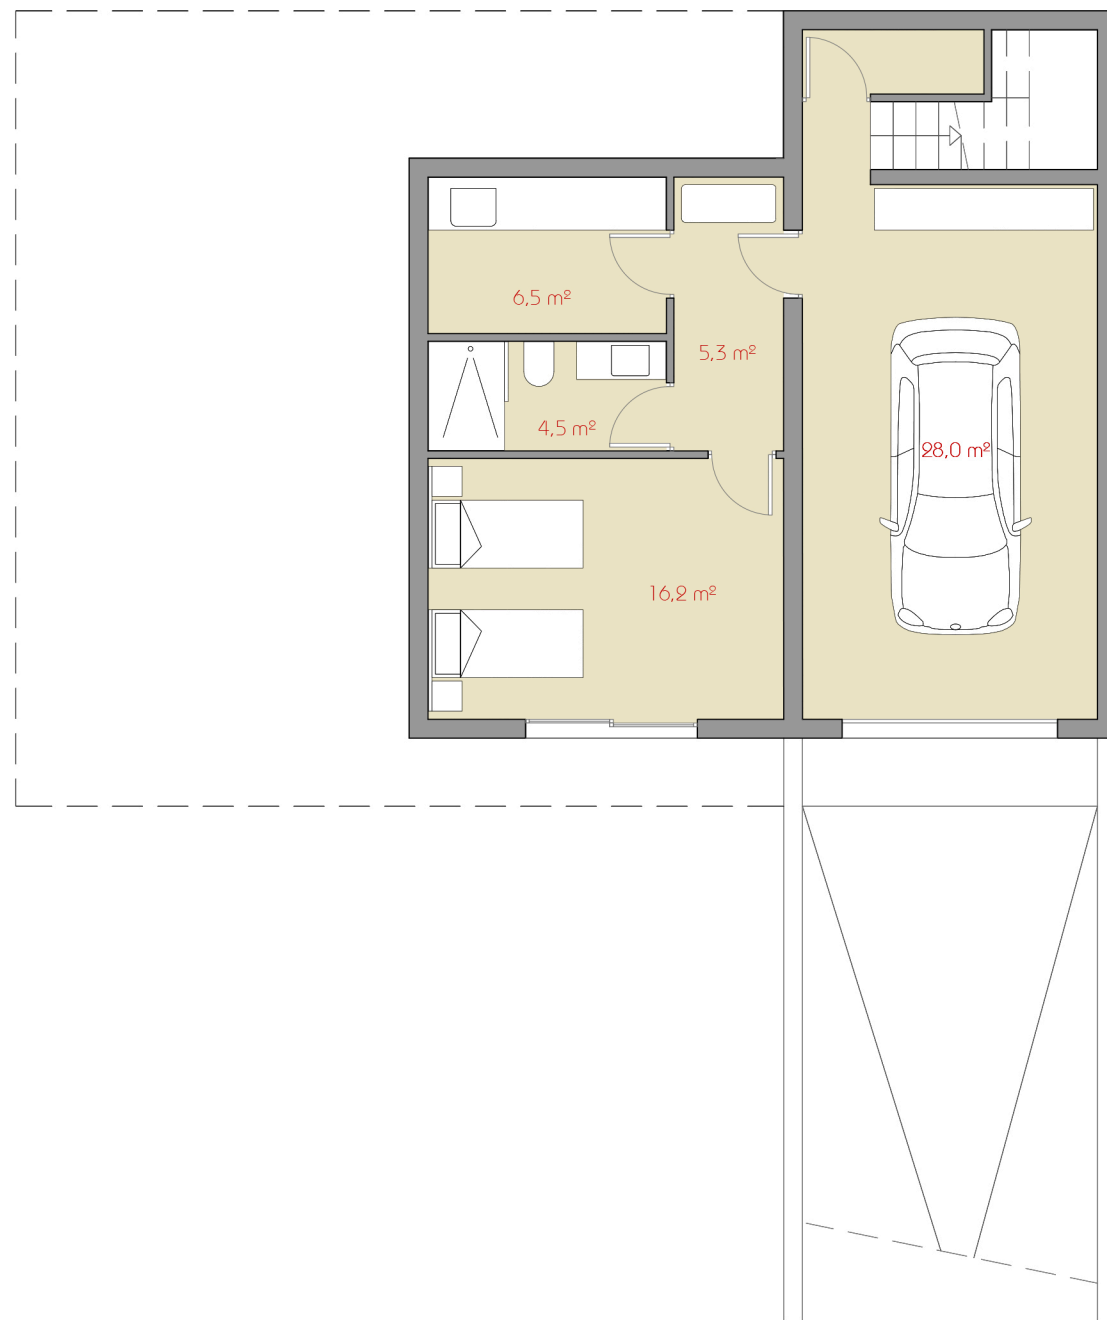

Planta Baja

Escala gráfica

1:100

Este documento (tanto su parte gráfica como los datos referidos a superficies) tiene carácter meramente orientativo, sin perjuicio de la información más exacta contenida en la documentación técnica del edificio. Todo el mobiliario que se muestra en este plano, incluido el de la cocina, se ha incluido a efectos meramente orientativos y decorativos.

Quabit
Inmobiliaria

Planta Primera

Este documento (tanto su parte gráfica como los datos referidos a superficies) tiene carácter meramente orientativo, sin perjuicio de la información más exacta contenida en la documentación técnica del edificio. Todo el mobiliario que se muestra en este plano, incluido el de la cocina, se ha incluido a efectos meramente orientativos y decorativos.

Escala gráfica

1:100

VIVIENDA nº 21 PARCELA 4.2

Nature
SONPARC
by Quabit

Cuadro de superficies

Superficie Útil	197,9 m ²
Superficie Construida	303,4m ²
Superficie Terraza	64,5 m ²
Superficie Parcela	369,6 m ²
Superficie Útil Jardín	154,9 m ²

Quabit
Inmobiliaria

Planta Sótano

Este documento (tanto su parte gráfica como los datos referidos a superficies) tiene carácter meramente orientativo, sin perjuicio de la información más exacta contenida en la documentación técnica del edificio.
Todo el mobiliario que se muestra en este plano, incluido el de la cocina, se ha incluido a efectos meramente orientativos y decorativos.