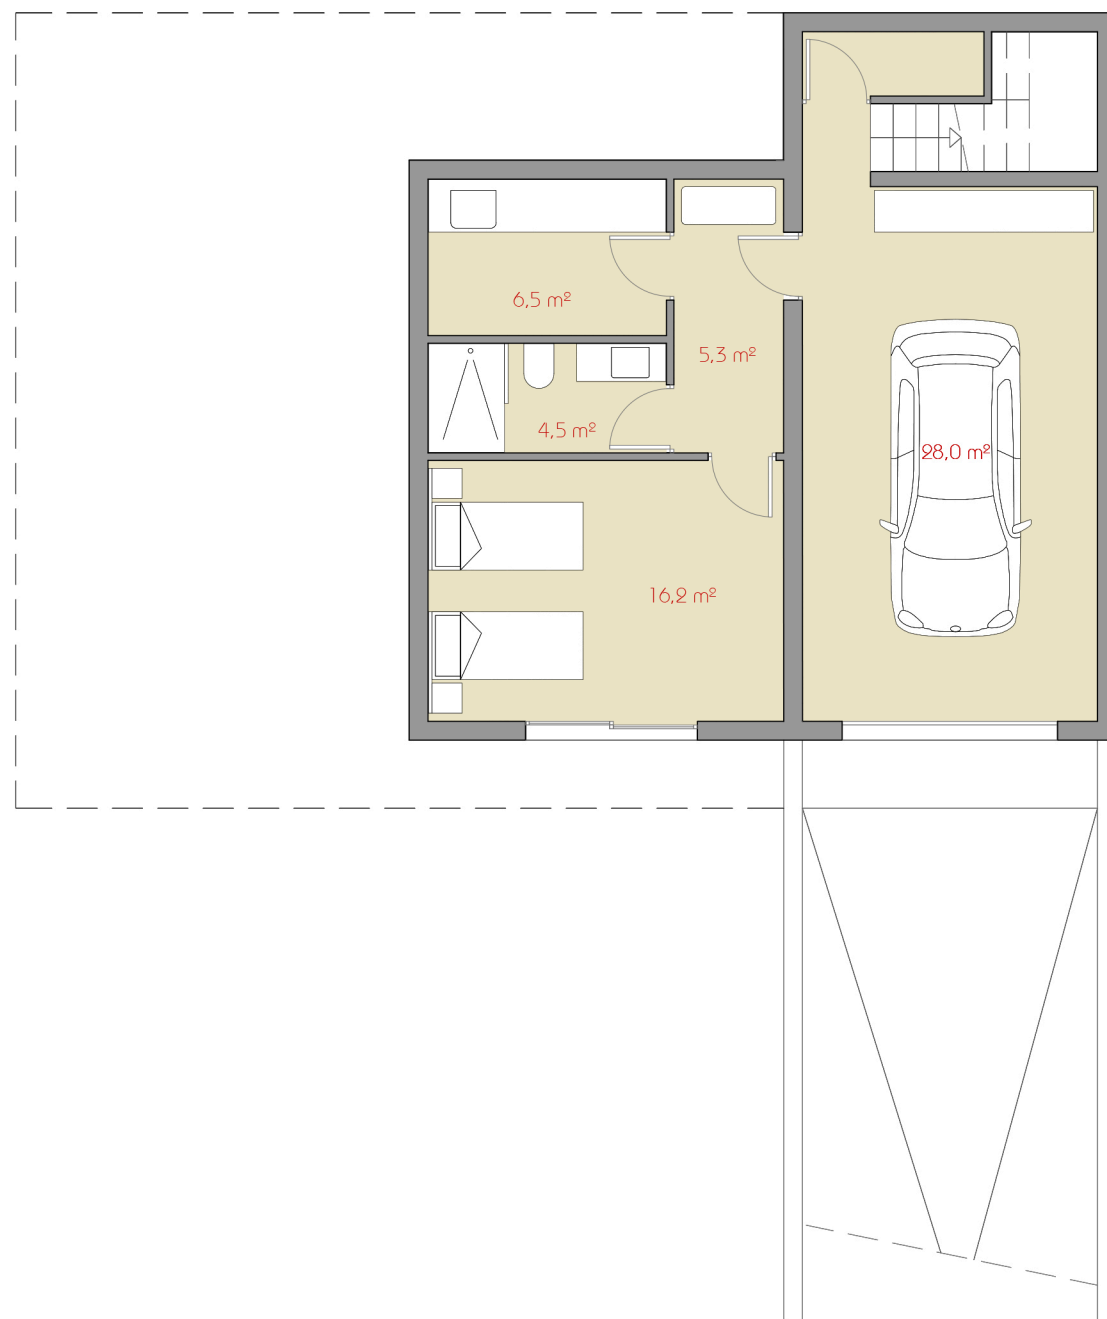

Planta Baja

Escala gráfica

1:100

Este documento (tanto su parte gráfica como los datos referidos a superficies) tiene carácter meramente orientativo, sin perjuicio de la información más exacta contenida en la documentación técnica del edificio. Todo el mobiliario que se muestra en este plano, incluido el de la cocina, se ha incluido a efectos meramente orientativos y decorativos.

Quabit
Inmobiliaria

Planta Primera

Este documento (tanto su parte gráfica como los datos referidos a superficies) tiene carácter meramente orientativo, sin perjuicio de la información más exacta contenida en la documentación técnica del edificio. Todo el mobiliario que se muestra en este plano, incluido el de la cocina, se ha incluido a efectos meramente orientativos y decorativos.

Escala gráfica

1:100

VIVIENDA nº 23 PARCELA 4.4

Nature
SONPARC
by Quabit

Cuadro de superficies

Superficie Útil	197,9 m ²
Superficie Construida	303,4m ²
Superficie Terraza	64,5 m ²
Superficie Parcela	362,6 m ²
Superficie Útil Jardín	137,8 m ²

Quabit
Inmobiliaria

Planta Sótano

Este documento (tanto su parte gráfica como los datos referidos a superficies) tiene carácter meramente orientativo, sin perjuicio de la información más exacta contenida en la documentación técnica del edificio. Todo el mobiliario que se muestra en este plano, incluido el de la cocina, se ha incluido a efectos meramente orientativos y decorativos.