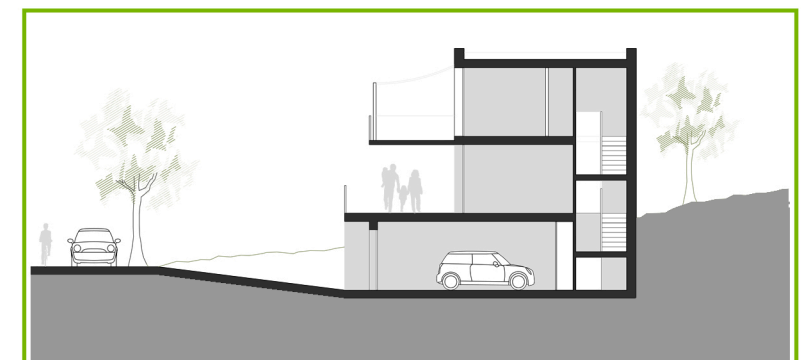

Planta Baja

Escala gráfica

1:100

Este documento (tanto su parte gráfica como los datos referidos a superficies) tiene carácter meramente orientativo, sin perjuicio de la información más exacta contenida en la documentación técnica del edificio. Todo el mobiliario que se muestra en este plano, incluido el de la cocina, se ha incluido a efectos meramente orientativos y decorativos.

VIVIENDA nº 23 PARCELA 4.4

Nature
SONPARC
by Quabit

Cuadro de superficies

Superficie Útil	197,9 m ²
Superficie Construida	303,4m ²
Superficie Terraza	64,5 m ²
Superficie Parcela	362,6 m ²
Superficie Útil Jardín	137,8 m ²