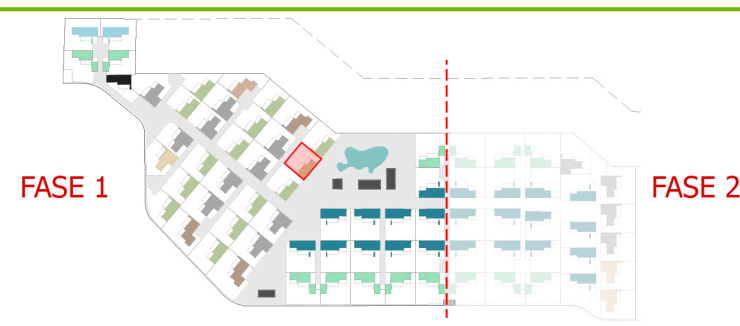

Quabit
Inmobiliaria

Planta Sótano

Este documento (tanto su parte gráfica como los datos referidos a superficies) tiene carácter meramente orientativo, sin perjuicio de la información más exacta contenida en la documentación técnica del edificio. Todo el mobiliario que se muestra en este plano, incluido el de la cocina, se ha incluido a efectos meramente orientativos y decorativos.

Escala gráfica

1:100

VIVIENDA nº 23 PARCELA 4.4

Nature
SONPARC
by Quabit

Cuadro de superficies

Superficie Útil	197,9 m ²
Superficie Construida	303,4m ²
Superficie Terraza	64,5 m ²
Superficie Parcela	362,6 m ²
Superficie Útil Jardín	137,8 m ²