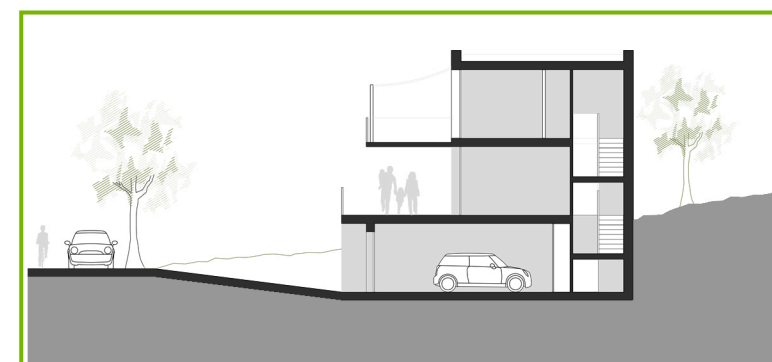

Escala gráfica

1:100

VIVIENDA nº 23 PARCELA 4.4

Nature
SONPARC
by Quabit

Cuadro de superficies

Superficie Útil	197,9 m ²
Superficie Construida	303,4m ²
Superficie Terraza	64,5 m ²
Superficie Parcela	362,6 m ²
Superficie Útil Jardín	137,8 m ²