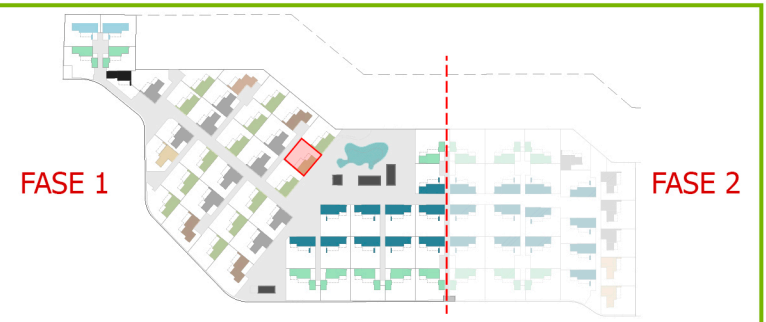

Escala gráfica

1:100

VIVIENDA nº 23 PARCELA 4.4

Nature
SONPARC
by Quabit

Cuadro de superficies

Superficie Útil	197,9 m ²
Superficie Construida	303,4m ²
Superficie Terraza	64,5 m ²
Superficie Parcela	362,6 m ²
Superficie Útil Jardín	137,8 m ²

Quabit
Inmobiliaria

Planta Sótano

Este documento (tanto su parte gráfica como los datos referidos a superficies) tiene carácter meramente orientativo, sin perjuicio de la información más exacta contenida en la documentación técnica del edificio. Todo el mobiliario que se muestra en este plano, incluido el de la cocina, se ha incluido a efectos meramente orientativos y decorativos.