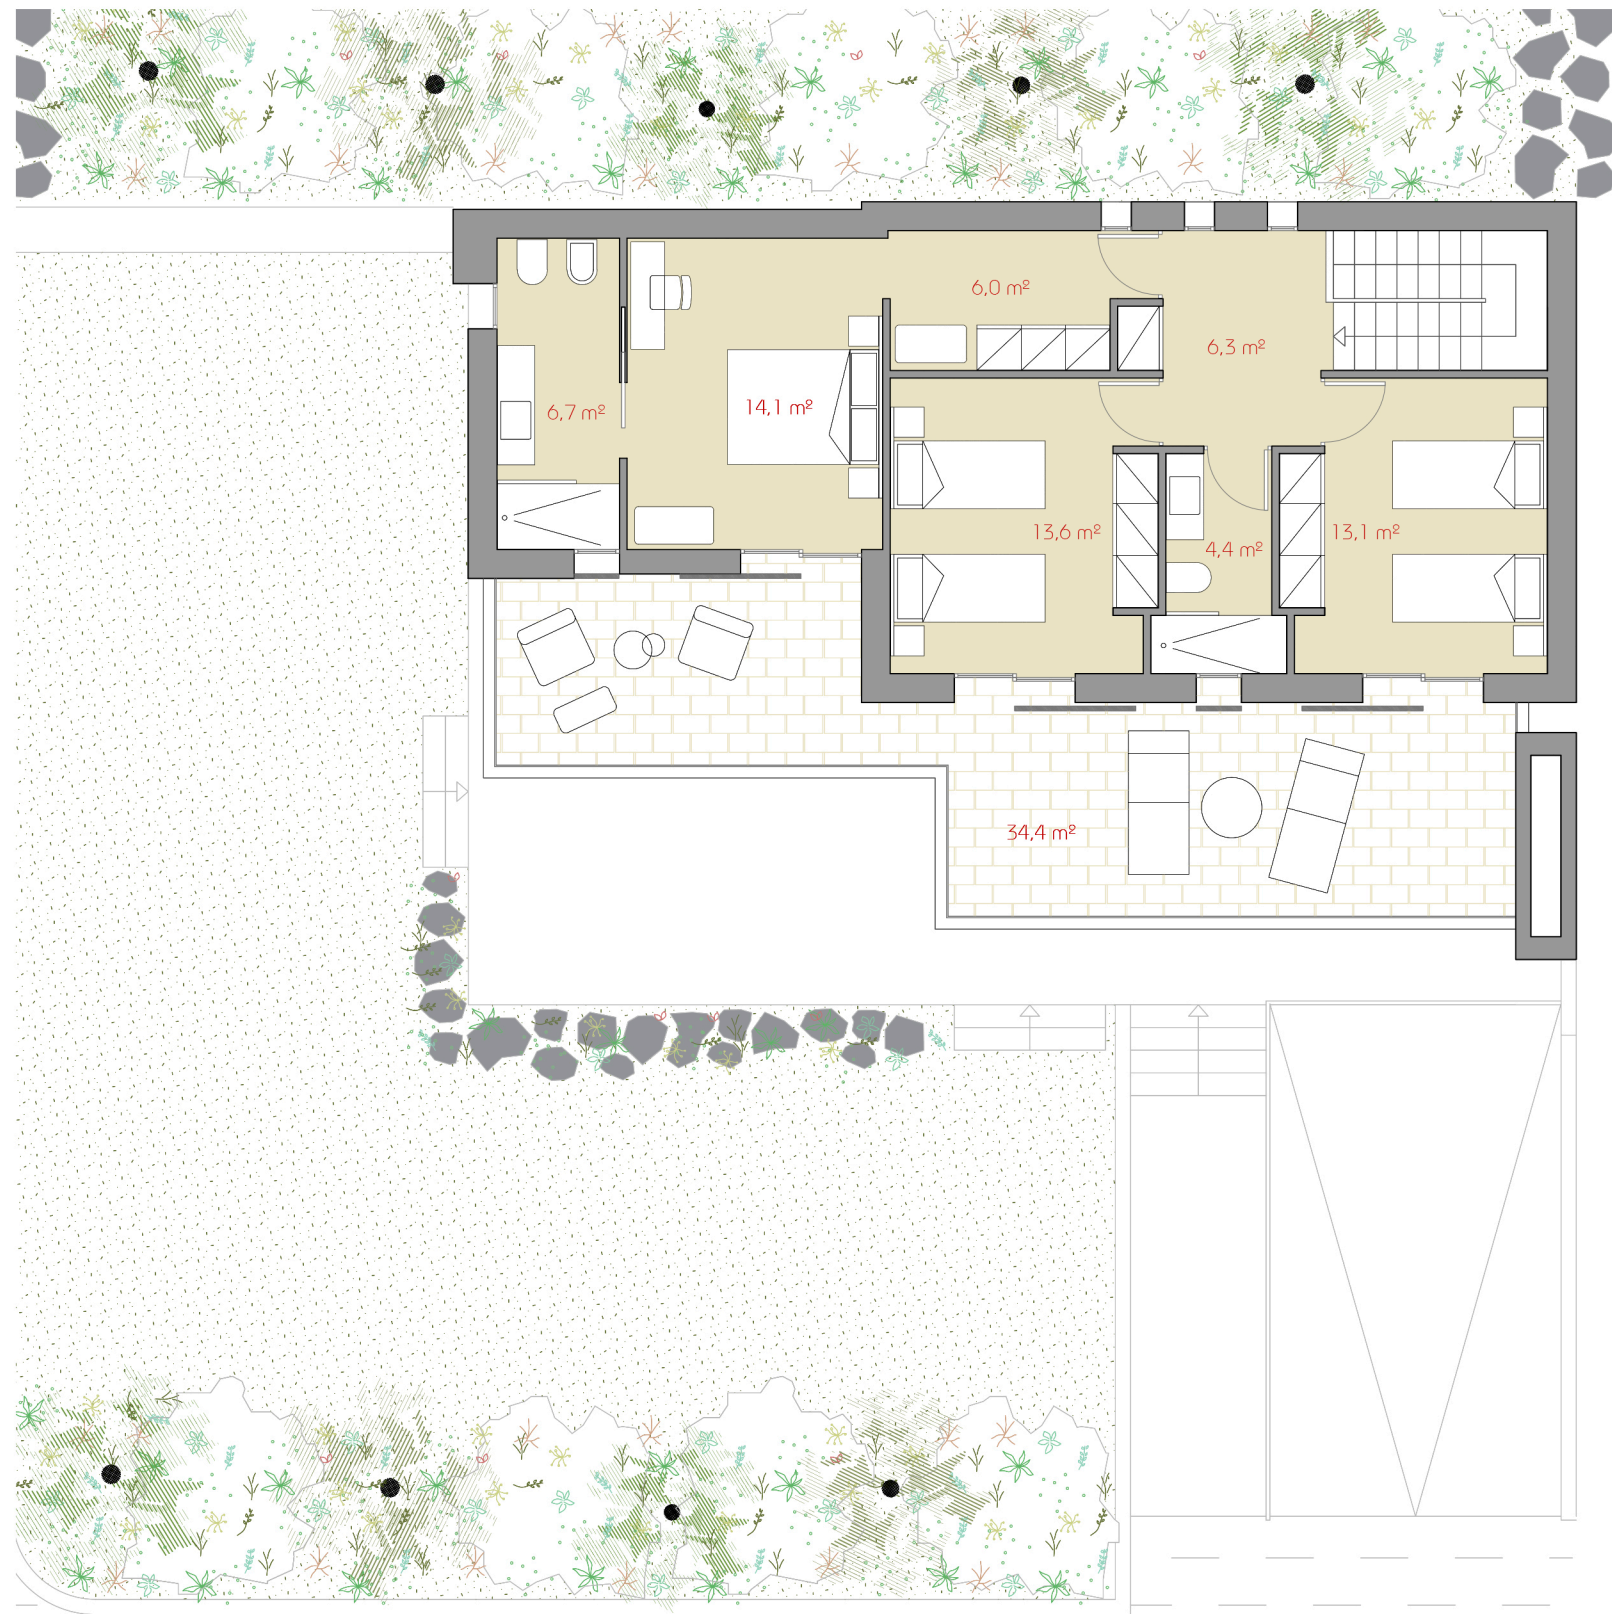

Planta Baja

Escala gráfica

1:100

Este documento (tanto su parte gráfica como los datos referidos a superficies) tiene carácter meramente orientativo, sin perjuicio de la información más exacta contenida en la documentación técnica del edificio. Todo el mobiliario que se muestra en este plano, incluido el de la cocina, se ha incluido a efectos meramente orientativos y decorativos.

VIVIENDA nº 23 PARCELA 4.4

Nature
SONPARC
by Quabit

Cuadro de superficies

Superficie Útil	197,9 m ²
Superficie Construida	303,4m ²
Superficie Terraza	64,5 m ²
Superficie Parcela	362,6 m ²
Superficie Útil Jardín	137,8 m ²

Quabit
Inmobiliaria

Planta Primera

Este documento (tanto su parte gráfica como los datos referidos a superficies) tiene carácter meramente orientativo, sin perjuicio de la información más exacta contenida en la documentación técnica del edificio. Todo el mobiliario que se muestra en este plano, incluido el de la cocina, se ha incluido a efectos meramente orientativos y decorativos.

Escala gráfica

1:100

VIVIENDA nº 23 PARCELA 4.4

Nature
SONPARC
by Quabit

Cuadro de superficies

Superficie Útil	197,9 m ²
Superficie Construida	303,4m ²
Superficie Terraza	64,5 m ²
Superficie Parcela	362,6 m ²
Superficie Útil Jardín	137,8 m ²