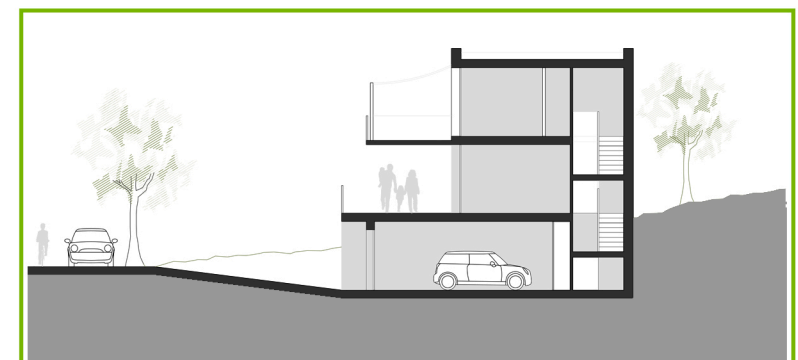

Escala gráfica

1:100

VIVIENDA nº 23 PARCELA 4.4

Nature
SONPARC
by Quabit

Cuadro de superficies

Superficie Útil	197,9 m ²
Superficie Construida	303,4m ²
Superficie Terraza	64,5 m ²
Superficie Parcela	362,6 m ²
Superficie Útil Jardín	137,8 m ²