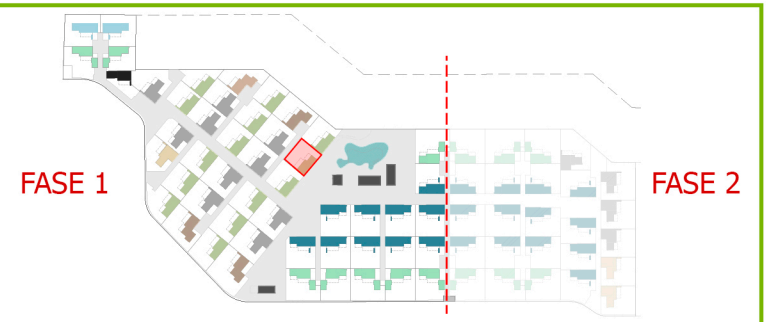

Planta Baja

Escala gráfica

1:100

Este documento (tanto su parte gráfica como los datos referidos a superficies) tiene carácter meramente orientativo, sin perjuicio de la información más exacta contenida en la documentación técnica del edificio. Todo el mobiliario que se muestra en este plano, incluido el de la cocina, se ha incluido a efectos meramente orientativos y decorativos.

VIVIENDA nº 23 PARCELA 4.4

Nature
SONPARC
by Quabit

Cuadro de superficies

Superficie Útil	197,9 m ²
Superficie Construida	303,4m ²
Superficie Terraza	64,5 m ²
Superficie Parcela	362,6 m ²
Superficie Útil Jardín	137,8 m ²

Quabit
Inmobiliaria

Planta Primera

Este documento (tanto su parte gráfica como los datos referidos a superficies) tiene carácter meramente orientativo, sin perjuicio de la información más exacta contenida en la documentación técnica del edificio. Todo el mobiliario que se muestra en este plano, incluido el de la cocina, se ha incluido a efectos meramente orientativos y decorativos.

Escala gráfica

1:100

VIVIENDA nº 23 PARCELA 4.4

Nature
SONPARC
by Quabit

Cuadro de superficies

Superficie Útil	197,9 m ²
Superficie Construida	303,4m ²
Superficie Terraza	64,5 m ²
Superficie Parcela	362,6 m ²
Superficie Útil Jardín	137,8 m ²