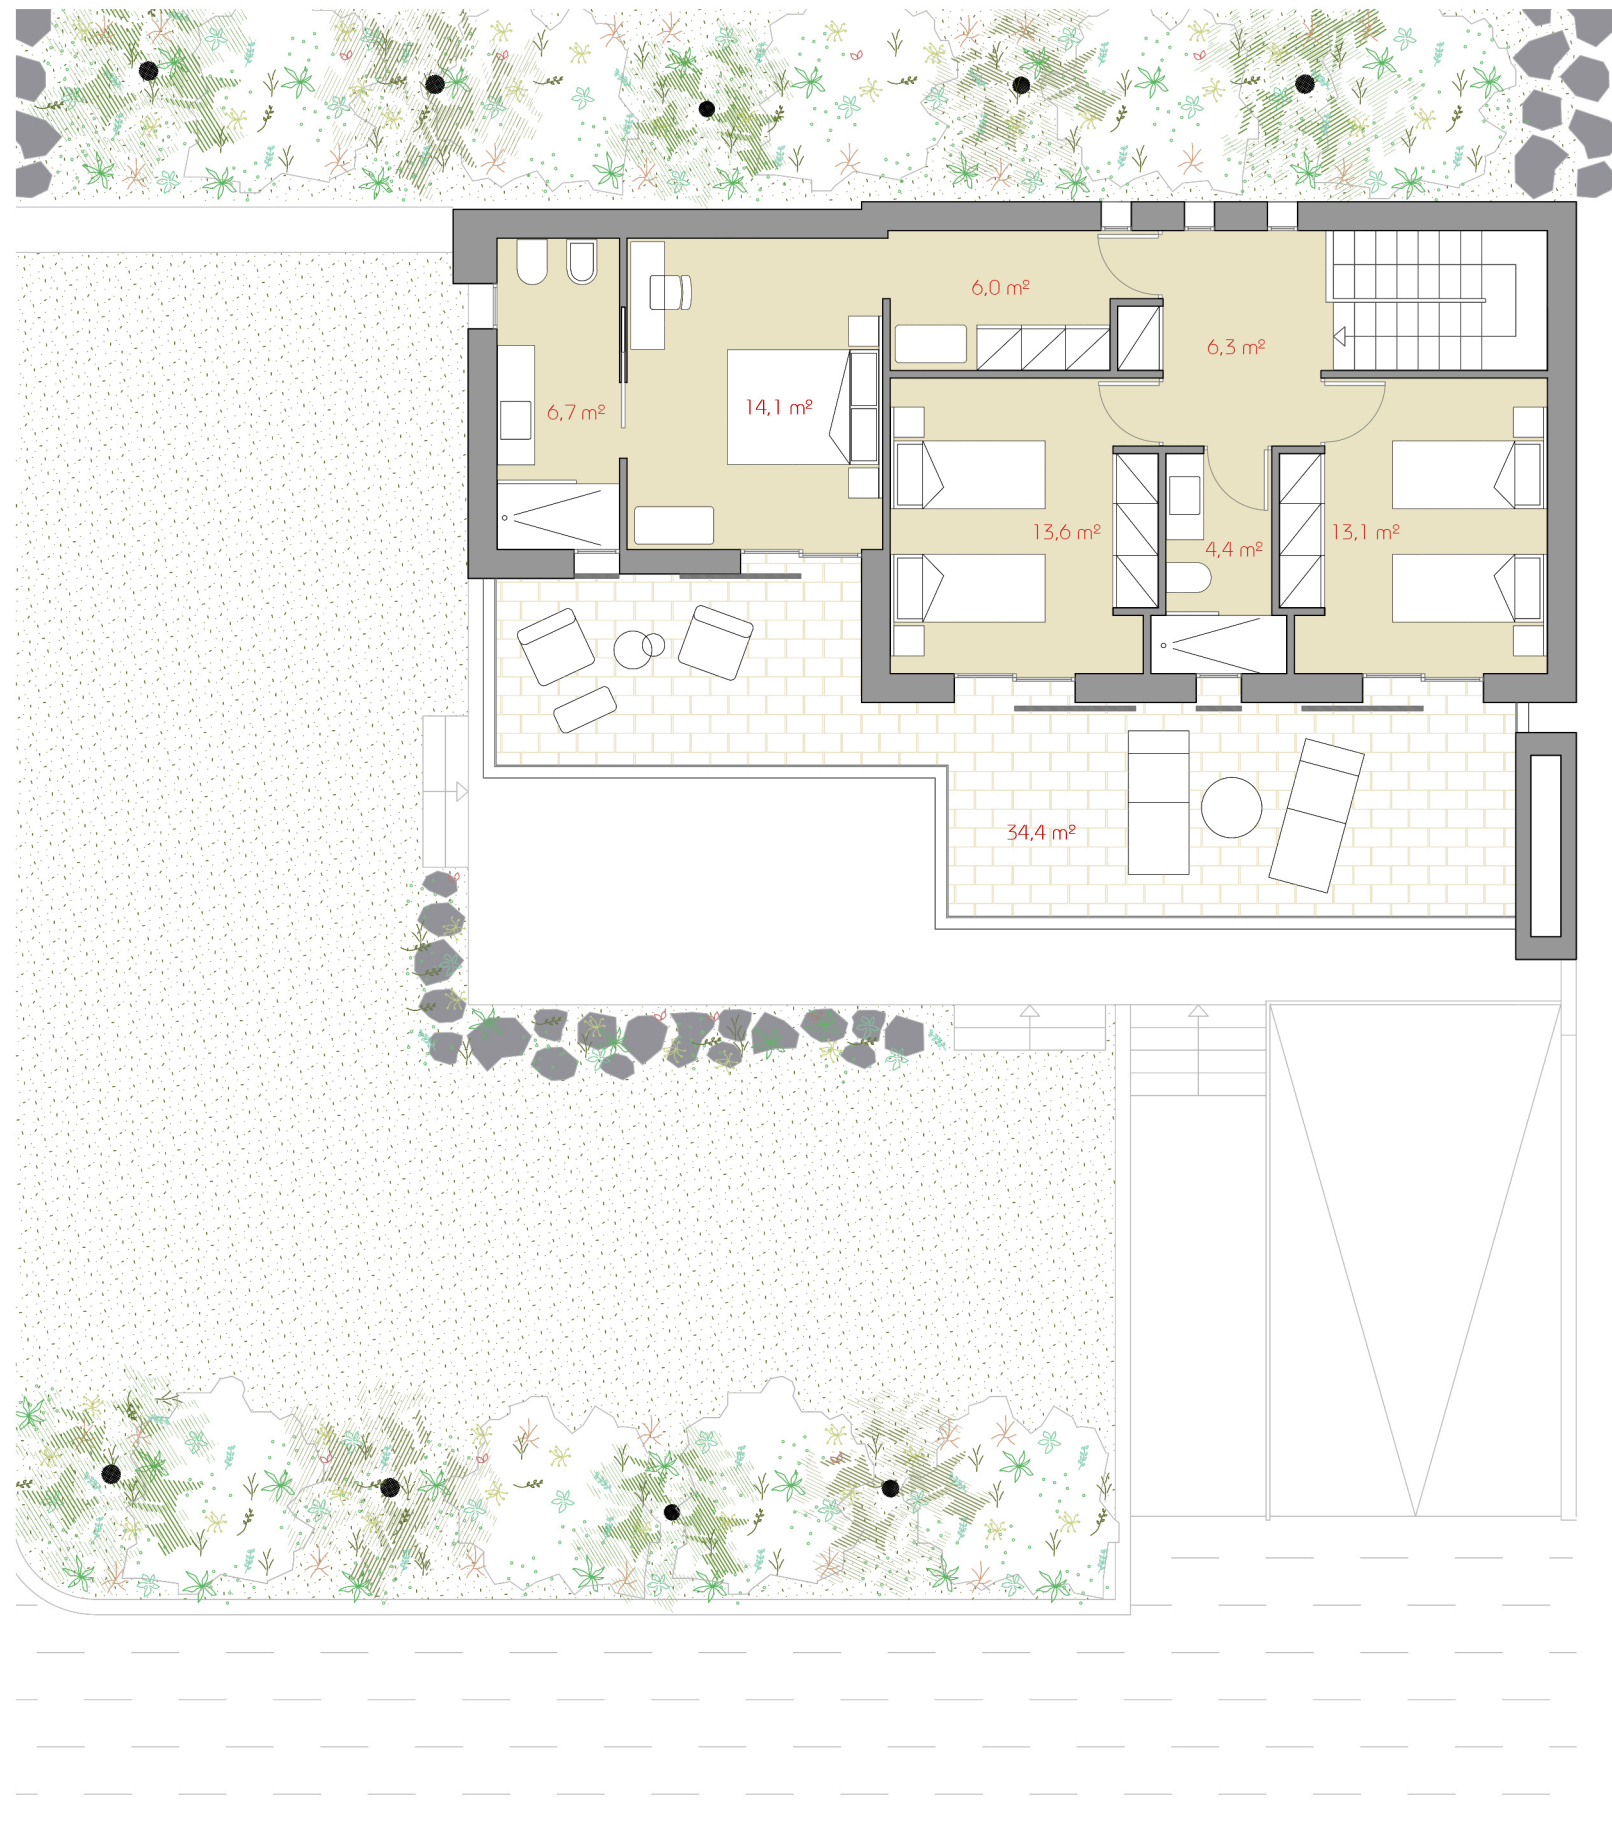

Planta Baja

Escala gráfica

1:100

Este documento (tanto su parte gráfica como los datos referidos a superficies) tiene carácter meramente orientativo, sin perjuicio de la información más exacta contenida en la documentación técnica del edificio. Todo el mobiliario que se muestra en este plano, incluido el de la cocina, se ha incluido a efectos meramente orientativos y decorativos.

VIVIENDA nº 25 PARCELA 4.6

Nature
SONPARC
by Quabit

Cuadro de superficies

Superficie Útil	197,9 m ²
Superficie Construida	303,4m ²
Superficie Terraza	64,5 m ²
Superficie Parcela	362,5 m ²
Superficie Útil Jardín	153,3 m ²

Quabit
Inmobiliaria

Planta Primera

Este documento (tanto su parte gráfica como los datos referidos a superficies) tiene carácter meramente orientativo, sin perjuicio de la información más exacta contenida en la documentación técnica del edificio. Todo el mobiliario que se muestra en este plano, incluido el de la cocina, se ha incluido a efectos meramente orientativos y decorativos.

Escala gráfica

1:100

VIVIENDA nº 25 PARCELA 4.6

Nature
SONPARC
by Quabit

Cuadro de superficies

Superficie Útil	197,9 m ²
Superficie Construida	303,4m ²
Superficie Terraza	64,5 m ²
Superficie Parcela	362,5 m ²
Superficie Útil Jardín	153,3 m ²