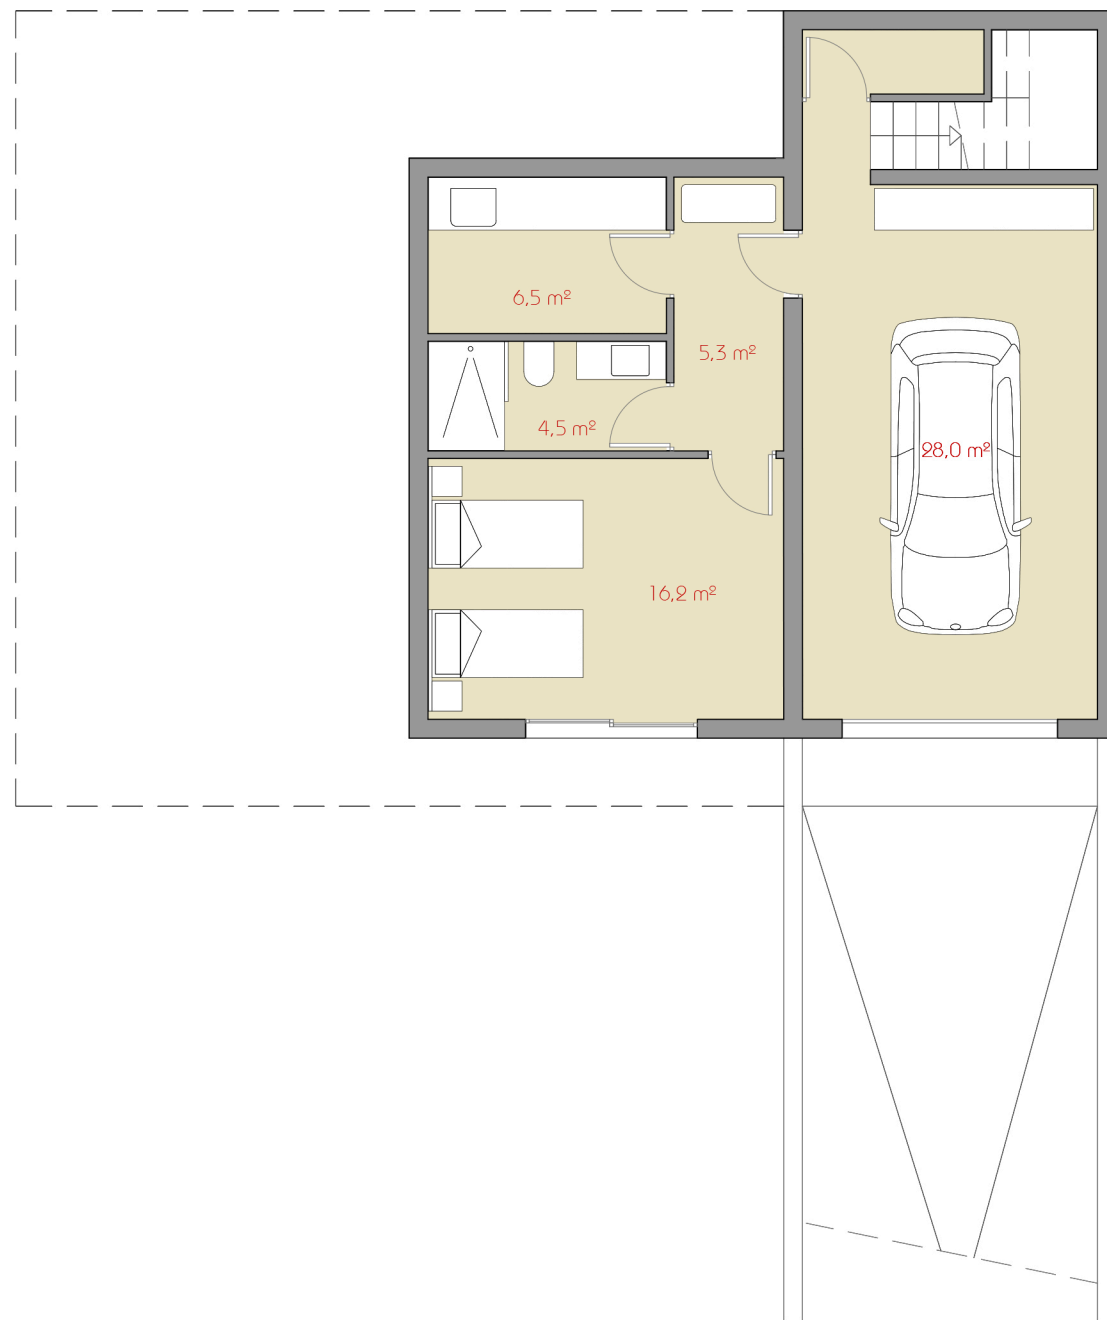

Planta Baja

Escala gráfica

1:100

Este documento (tanto su parte gráfica como los datos referidos a superficies) tiene carácter meramente orientativo, sin perjuicio de la información más exacta contenida en la documentación técnica del edificio. Todo el mobiliario que se muestra en este plano, incluido el de la cocina, se ha incluido a efectos meramente orientativos y decorativos.

Quabit
Inmobiliaria

Planta Primera

Este documento (tanto su parte gráfica como los datos referidos a superficies) tiene carácter meramente orientativo, sin perjuicio de la información más exacta contenida en la documentación técnica del edificio. Todo el mobiliario que se muestra en este plano, incluido el de la cocina, se ha incluido a efectos meramente orientativos y decorativos.

Escala gráfica

1:100

VIVIENDA nº 25 PARCELA 4.6

Nature
SONPARC
by Quabit

Cuadro de superficies

Superficie Útil	197,9 m ²
Superficie Construida	303,4m ²
Superficie Terraza	64,5 m ²
Superficie Parcela	362,5 m ²
Superficie Útil Jardín	153,3 m ²

Quabit
Inmobiliaria

Planta Sótano

Este documento (tanto su parte gráfica como los datos referidos a superficies) tiene carácter meramente orientativo, sin perjuicio de la información más exacta contenida en la documentación técnica del edificio. Todo el mobiliario que se muestra en este plano, incluido el de la cocina, se ha incluido a efectos meramente orientativos y decorativos.