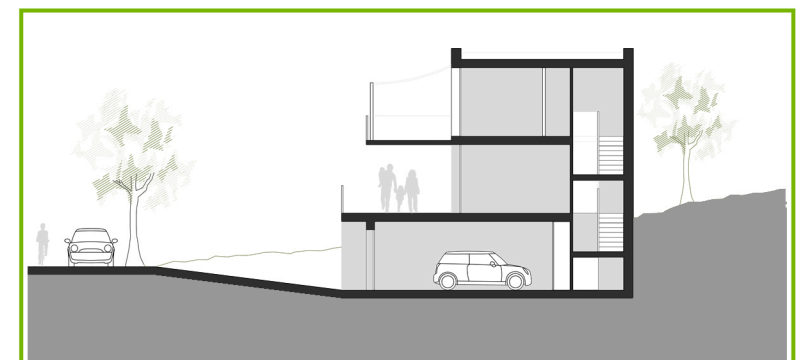

Escala gráfica

1:100

VIVIENDA nº 25 PARCELA 4.6

Nature
SONPARC
by Quabit

Cuadro de superficies

Superficie Útil	197,9 m ²
Superficie Construida	303,4m ²
Superficie Terraza	64,5 m ²
Superficie Parcela	362,5 m ²
Superficie Útil Jardín	153,3 m ²