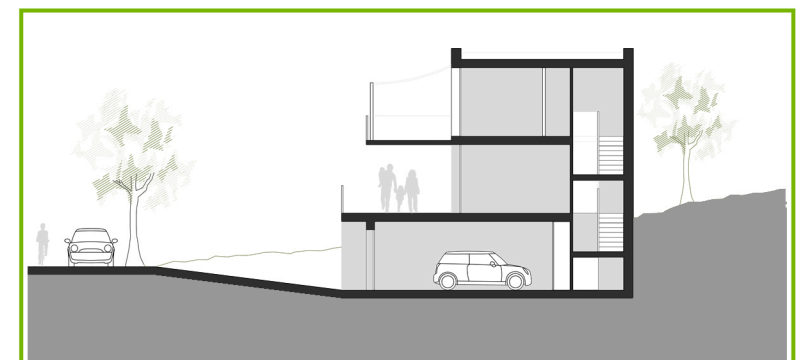

Planta Baja

Escala gráfica

1:100

Este documento (tanto su parte gráfica como los datos referidos a superficies) tiene carácter meramente orientativo, sin perjuicio de la información más exacta contenida en la documentación técnica del edificio. Todo el mobiliario que se muestra en este plano, incluido el de la cocina, se ha incluido a efectos meramente orientativos y decorativos.

VIVIENDA nº 25 PARCELA 4.6

Nature
SONPARC
by Quabit

Cuadro de superficies

Superficie Útil	197,9 m ²
Superficie Construida	303,4m ²
Superficie Terraza	64,5 m ²
Superficie Parcela	362,5 m ²
Superficie Útil Jardín	153,3 m ²

Escala gráfica

1:100

VIVIENDA nº 25 PARCELA 4.6

Nature
SONPARC
by Quabit

Cuadro de superficies

Superficie Útil	197,9 m ²
Superficie Construida	303,4m ²
Superficie Terraza	64,5 m ²
Superficie Parcela	362,5 m ²
Superficie Útil Jardín	153,3 m ²