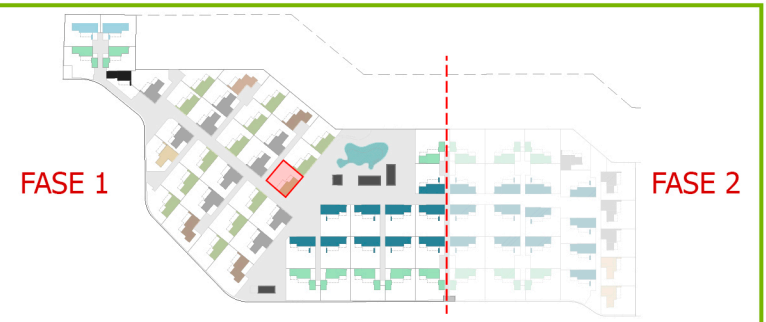

Escala gráfica

1:100

VIVIENDA nº 25 PARCELA 4.6

Nature
SONPARC
by Quabit

Cuadro de superficies

Superficie Útil	197,9 m ²
Superficie Construida	303,4m ²
Superficie Terraza	64,5 m ²
Superficie Parcela	362,5 m ²
Superficie Útil Jardín	153,3 m ²

Quabit
Inmobiliaria

Planta Sótano

Este documento (tanto su parte gráfica como los datos referidos a superficies) tiene carácter meramente orientativo, sin perjuicio de la información más exacta contenida en la documentación técnica del edificio. Todo el mobiliario que se muestra en este plano, incluido el de la cocina, se ha incluido a efectos meramente orientativos y decorativos.