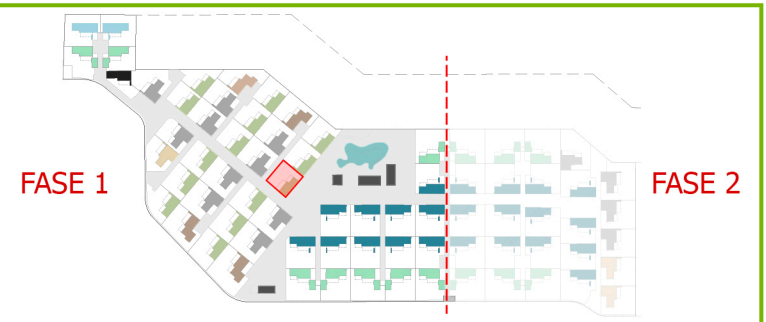

Quabit
Inmobiliaria

Planta Sótano

Este documento (tanto su parte gráfica como los datos referidos a superficies) tiene carácter meramente orientativo, sin perjuicio de la información más exacta contenida en la documentación técnica del edificio. Todo el mobiliario que se muestra en este plano, incluido el de la cocina, se ha incluido a efectos meramente orientativos y decorativos.

Escala gráfica

1:100

VIVIENDA nº 25 PARCELA 4.6

Nature
SONPARC
by Quabit

Cuadro de superficies

Superficie Útil	197,9 m ²
Superficie Construida	303,4m ²
Superficie Terraza	64,5 m ²
Superficie Parcela	362,5 m ²
Superficie Útil Jardín	153,3 m ²