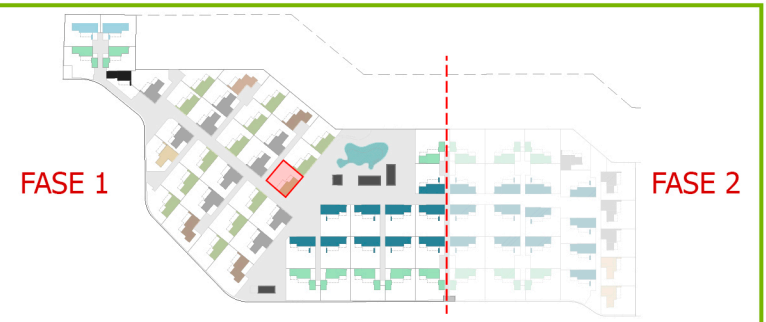

Planta Baja

Escala gráfica

1:100

Este documento (tanto su parte gráfica como los datos referidos a superficies) tiene carácter meramente orientativo, sin perjuicio de la información más exacta contenida en la documentación técnica del edificio. Todo el mobiliario que se muestra en este plano, incluido el de la cocina, se ha incluido a efectos meramente orientativos y decorativos.

VIVIENDA nº 25 PARCELA 4.6

Nature
SONPARC
by Quabit

Cuadro de superficies

Superficie Útil	197,9 m ²
Superficie Construida	303,4m ²
Superficie Terraza	64,5 m ²
Superficie Parcela	362,5 m ²
Superficie Útil Jardín	153,3 m ²

Quabit
Inmobiliaria

Planta Primera

Este documento (tanto su parte gráfica como los datos referidos a superficies) tiene carácter meramente orientativo, sin perjuicio de la información más exacta contenida en la documentación técnica del edificio. Todo el mobiliario que se muestra en este plano, incluido el de la cocina, se ha incluido a efectos meramente orientativos y decorativos.

Escala gráfica

1:100

VIVIENDA nº 25 PARCELA 4.6

Nature
SONPARC
by Quabit

Cuadro de superficies

Superficie Útil	197,9 m ²
Superficie Construida	303,4m ²
Superficie Terraza	64,5 m ²
Superficie Parcela	362,5 m ²
Superficie Útil Jardín	153,3 m ²