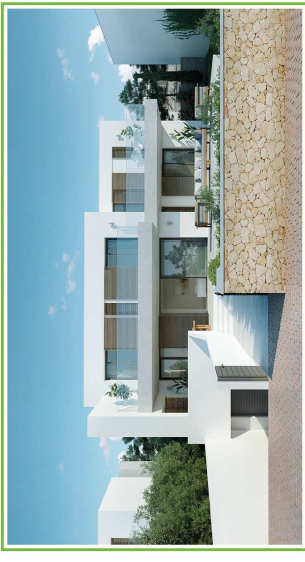

Nature
SONPARC
by Quabit

Cuadro de superficies

Superficie Útil	197,9 m ²
Superficie Construida	303,4m ²
Superficie Terraza	64,5 m ²
Superficie Parcela	384,2 m ²
Superficie Útil Jardín	182,7 m ²

Planta Baja

Escala gráfica

1:100

Escala gráfica

1:100

Nature
SONPARC
by Quabit

Cuadro de superficies

Superficie Útil	197,9 m ²
Superficie Construida	303,4m ²
Superficie Terraza	64,5 m ²
Superficie Parcela	384,2 m ²
Superficie Útil Jardín	182,7 m ²

Nature
SONPARC
by Quabit

Cuadro de superficies

Superficie Útil	197,9 m ²
Superficie Construida	303,4m ²
Superficie Terraza	64,5 m ²
Superficie Parcela	384,2 m ²
Superficie Útil Jardín	182,7 m ²

Escala gráfica