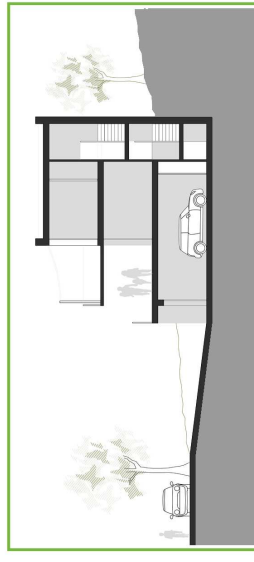

Nature
SONPARC
by Quabit

Cuadro de superficies

Superficie Útil	197,9 m ²
Superficie Construida	303,4m ²
Superficie Terraza	64,5 m ²
Superficie Parcela	384,2 m ²
Superficie Útil Jardín	182,7 m ²

Planta Baja

Escala gráfica

1:100

Escala gráfica

1:100

Nature
SONPARC
by Quabit

Cuadro de superficies

Superficie Útil	197,9 m ²
Superficie Construida	303,4m ²
Superficie Terraza	64,5 m ²
Superficie Parcela	384,2 m ²
Superficie Útil Jardín	182,7 m ²

Nature
SONPARC
by Quabit

Cuadro de superficies

Superficie Útil	197,9 m ²
Superficie Construida	303,4m ²
Superficie Terraza	64,5 m ²
Superficie Parcela	384,2 m ²
Superficie Útil Jardín	182,7 m ²

Escala gráfica