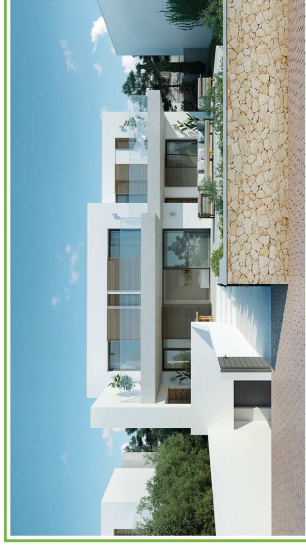

Nature
SONPARC
by Quabit

Cuadro de superficies

Superficie Útil	197,9 m ²
Superficie Construida	303,4m ²
Superficie Terraza	64,5 m ²
Superficie Parcela	384,2 m ²
Superficie Útil Jardín	182,7 m ²

Planta Baja

Escala gráfica

1:100

Escala gráfica

1:100

Nature
SONPARC
by Quabit

Cuadro de superficies

Superficie Útil	197,9 m ²
Superficie Construida	303,4m ²
Superficie Terraza	64,5 m ²
Superficie Parcela	384,2 m ²
Superficie Útil Jardín	182,7 m ²

Nature
SONPARC
by Quabit

Cuadro de superficies

Superficie Útil	197,9 m ²
Superficie Construida	303,4m ²
Superficie Terraza	64,5 m ²
Superficie Parcela	384,2 m ²
Superficie Útil Jardín	182,7 m ²

Escala gráfica