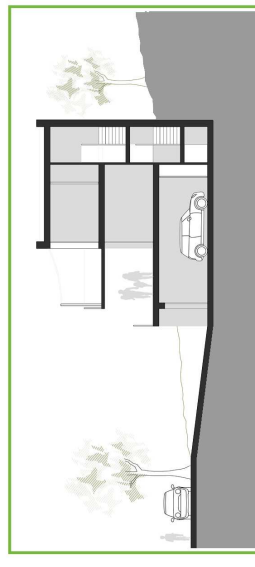

Nature
SONPARC
by Quabit

Cuadro de superficies

Superficie Útil	197,9 m ²
Superficie Construida	303,4m ²
Superficie Terraza	64,5 m ²
Superficie Parcela	384,2 m ²
Superficie Útil Jardín	182,7 m ²

Planta Baja

Escala gráfica

1:100

Escala gráfica

1:100

Nature
SONPARC
by Quabit

Cuadro de superficies

Superficie Útil	197,9 m ²
Superficie Construida	303,4m ²
Superficie Terraza	64,5 m ²
Superficie Parcela	384,2 m ²
Superficie Útil Jardín	182,7 m ²

Nature
SONPARC
by Quabit

Cuadro de superficies

Superficie Útil	197,9 m ²
Superficie Construida	303,4m ²
Superficie Terraza	64,5 m ²
Superficie Parcela	384,2 m ²
Superficie Útil Jardín	182,7 m ²

Escala gráfica