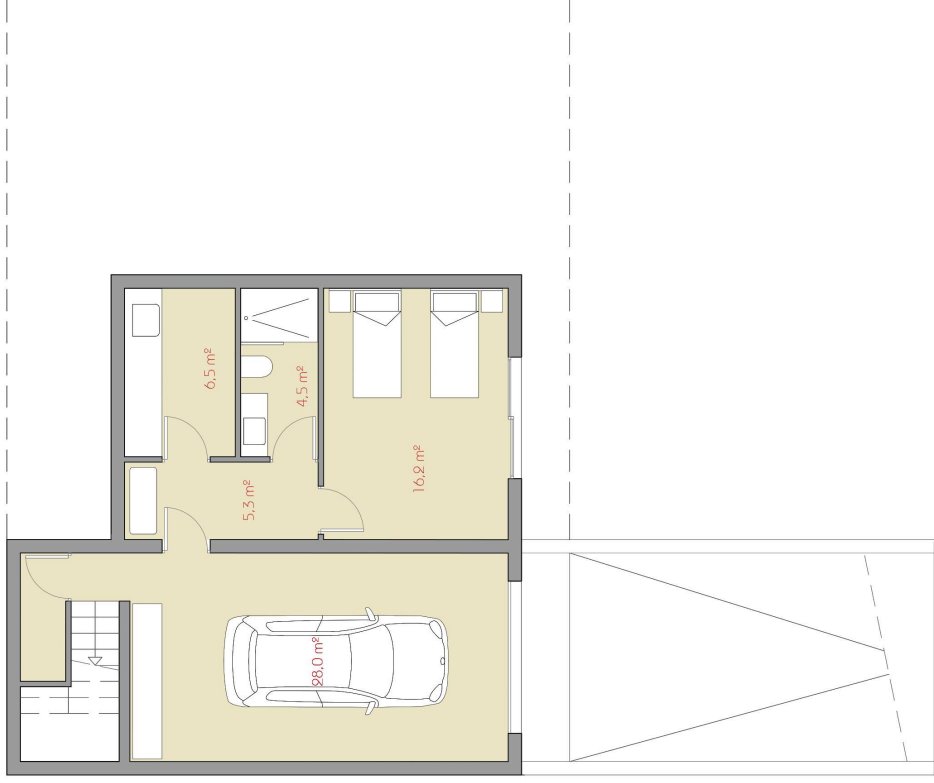

Nature
SONPARC
by Quabit

Cuadro de superficies

Superficie Útil	197,9 m ²
Superficie Construida	303,4m ²
Superficie Terraza	64,5 m ²
Superficie Parcela	384,2 m ²
Superficie Útil Jardín	182,7 m ²

Planta Baja

Escala gráfica

1:100

Escala gráfica

1:100

Nature
SONPARC
by Quabit

Cuadro de superficies

Superficie Útil	197,9 m ²
Superficie Construida	303,4m ²
Superficie Terraza	64,5 m ²
Superficie Parcela	384,2 m ²
Superficie Útil Jardín	182,7 m ²

Nature
SONPARC
by Quabit

Cuadro de superficies

Superficie Útil	197,9 m ²
Superficie Construida	303,4m ²
Superficie Terraza	64,5 m ²
Superficie Parcela	384,2 m ²
Superficie Útil Jardín	182,7 m ²

Escala gráfica