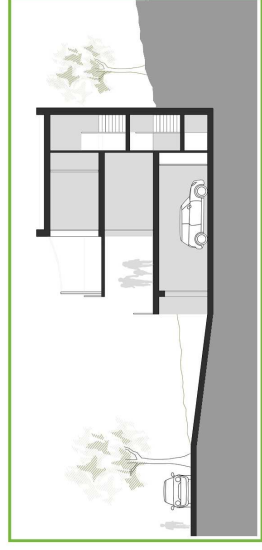

Nature
SONPARC
by Quabit

Cuadro de superficies

Superficie Útil	197,9 m ²
Superficie Construida	303,4m ²
Superficie Terraza	64,5 m ²
Superficie Parcela	384,2 m ²
Superficie Útil Jardín	182,7 m ²

Planta Baja

Escala gráfica

1:100

Escala gráfica

1:100

Nature
SONPARC
by Quabit

Cuadro de superficies

Superficie Útil	197,9 m ²
Superficie Construida	303,4m ²
Superficie Terraza	64,5 m ²
Superficie Parcela	384,2 m ²
Superficie Útil Jardín	182,7 m ²

Nature
SONPARC
by Quabit

Cuadro de superficies

Superficie Útil	197,9 m ²
Superficie Construida	303,4m ²
Superficie Terraza	64,5 m ²
Superficie Parcela	384,2 m ²
Superficie Útil Jardín	182,7 m ²

Escala gráfica