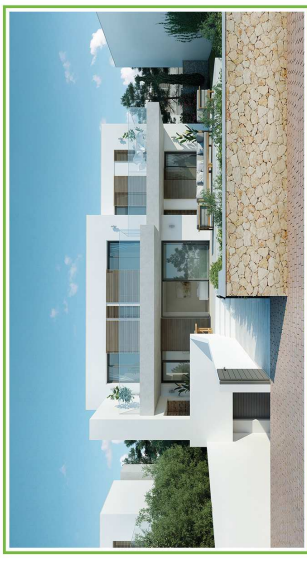

Nature
SONPARC
by Quabit

Cuadro de superficies

Superficie Útil	197,9 m ²
Superficie Construida	303,4m ²
Superficie Terraza	64,5 m ²
Superficie Parcela	384,2 m ²
Superficie Útil Jardín	182,7 m ²

Planta Baja

Escala gráfica

1:100

Escala gráfica

1:100

Nature
SONPARC
by Quabit

Cuadro de superficies

Superficie Útil	197,9 m ²
Superficie Construida	303,4m ²
Superficie Terraza	64,5 m ²
Superficie Parcela	384,2 m ²
Superficie Útil Jardín	182,7 m ²

Nature
SONPARC
by Quabit

Cuadro de superficies

Superficie Útil	197,9 m ²
Superficie Construida	303,4m ²
Superficie Terraza	64,5 m ²
Superficie Parcela	384,2 m ²
Superficie Útil Jardín	182,7 m ²

Escala gráfica