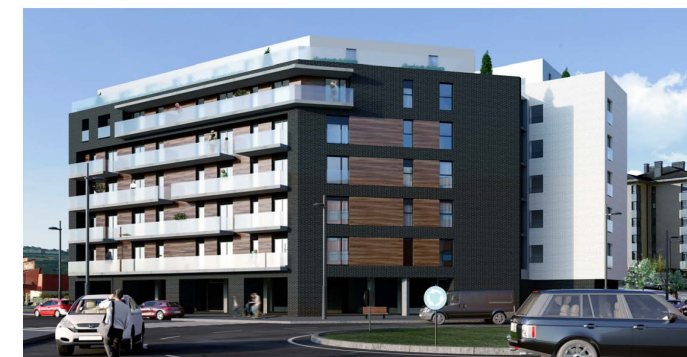

RESIDENCIAL NUEVA FLORIDA

C/ Carreño, 3 - Parcela B _ UG.2-45
"Los Reyes" Oviedo, Asturias

VIVIENDA TIPO 6 (6 UDS) opción principal

Portal	3
Planta	1º, 2º y 4º
Letra	A y D

SUPERFICIES APROXIMADAS	m ²
Sup. Útil	74.2
Sup. Útil Terraza	9.3
Sup. Construida	99