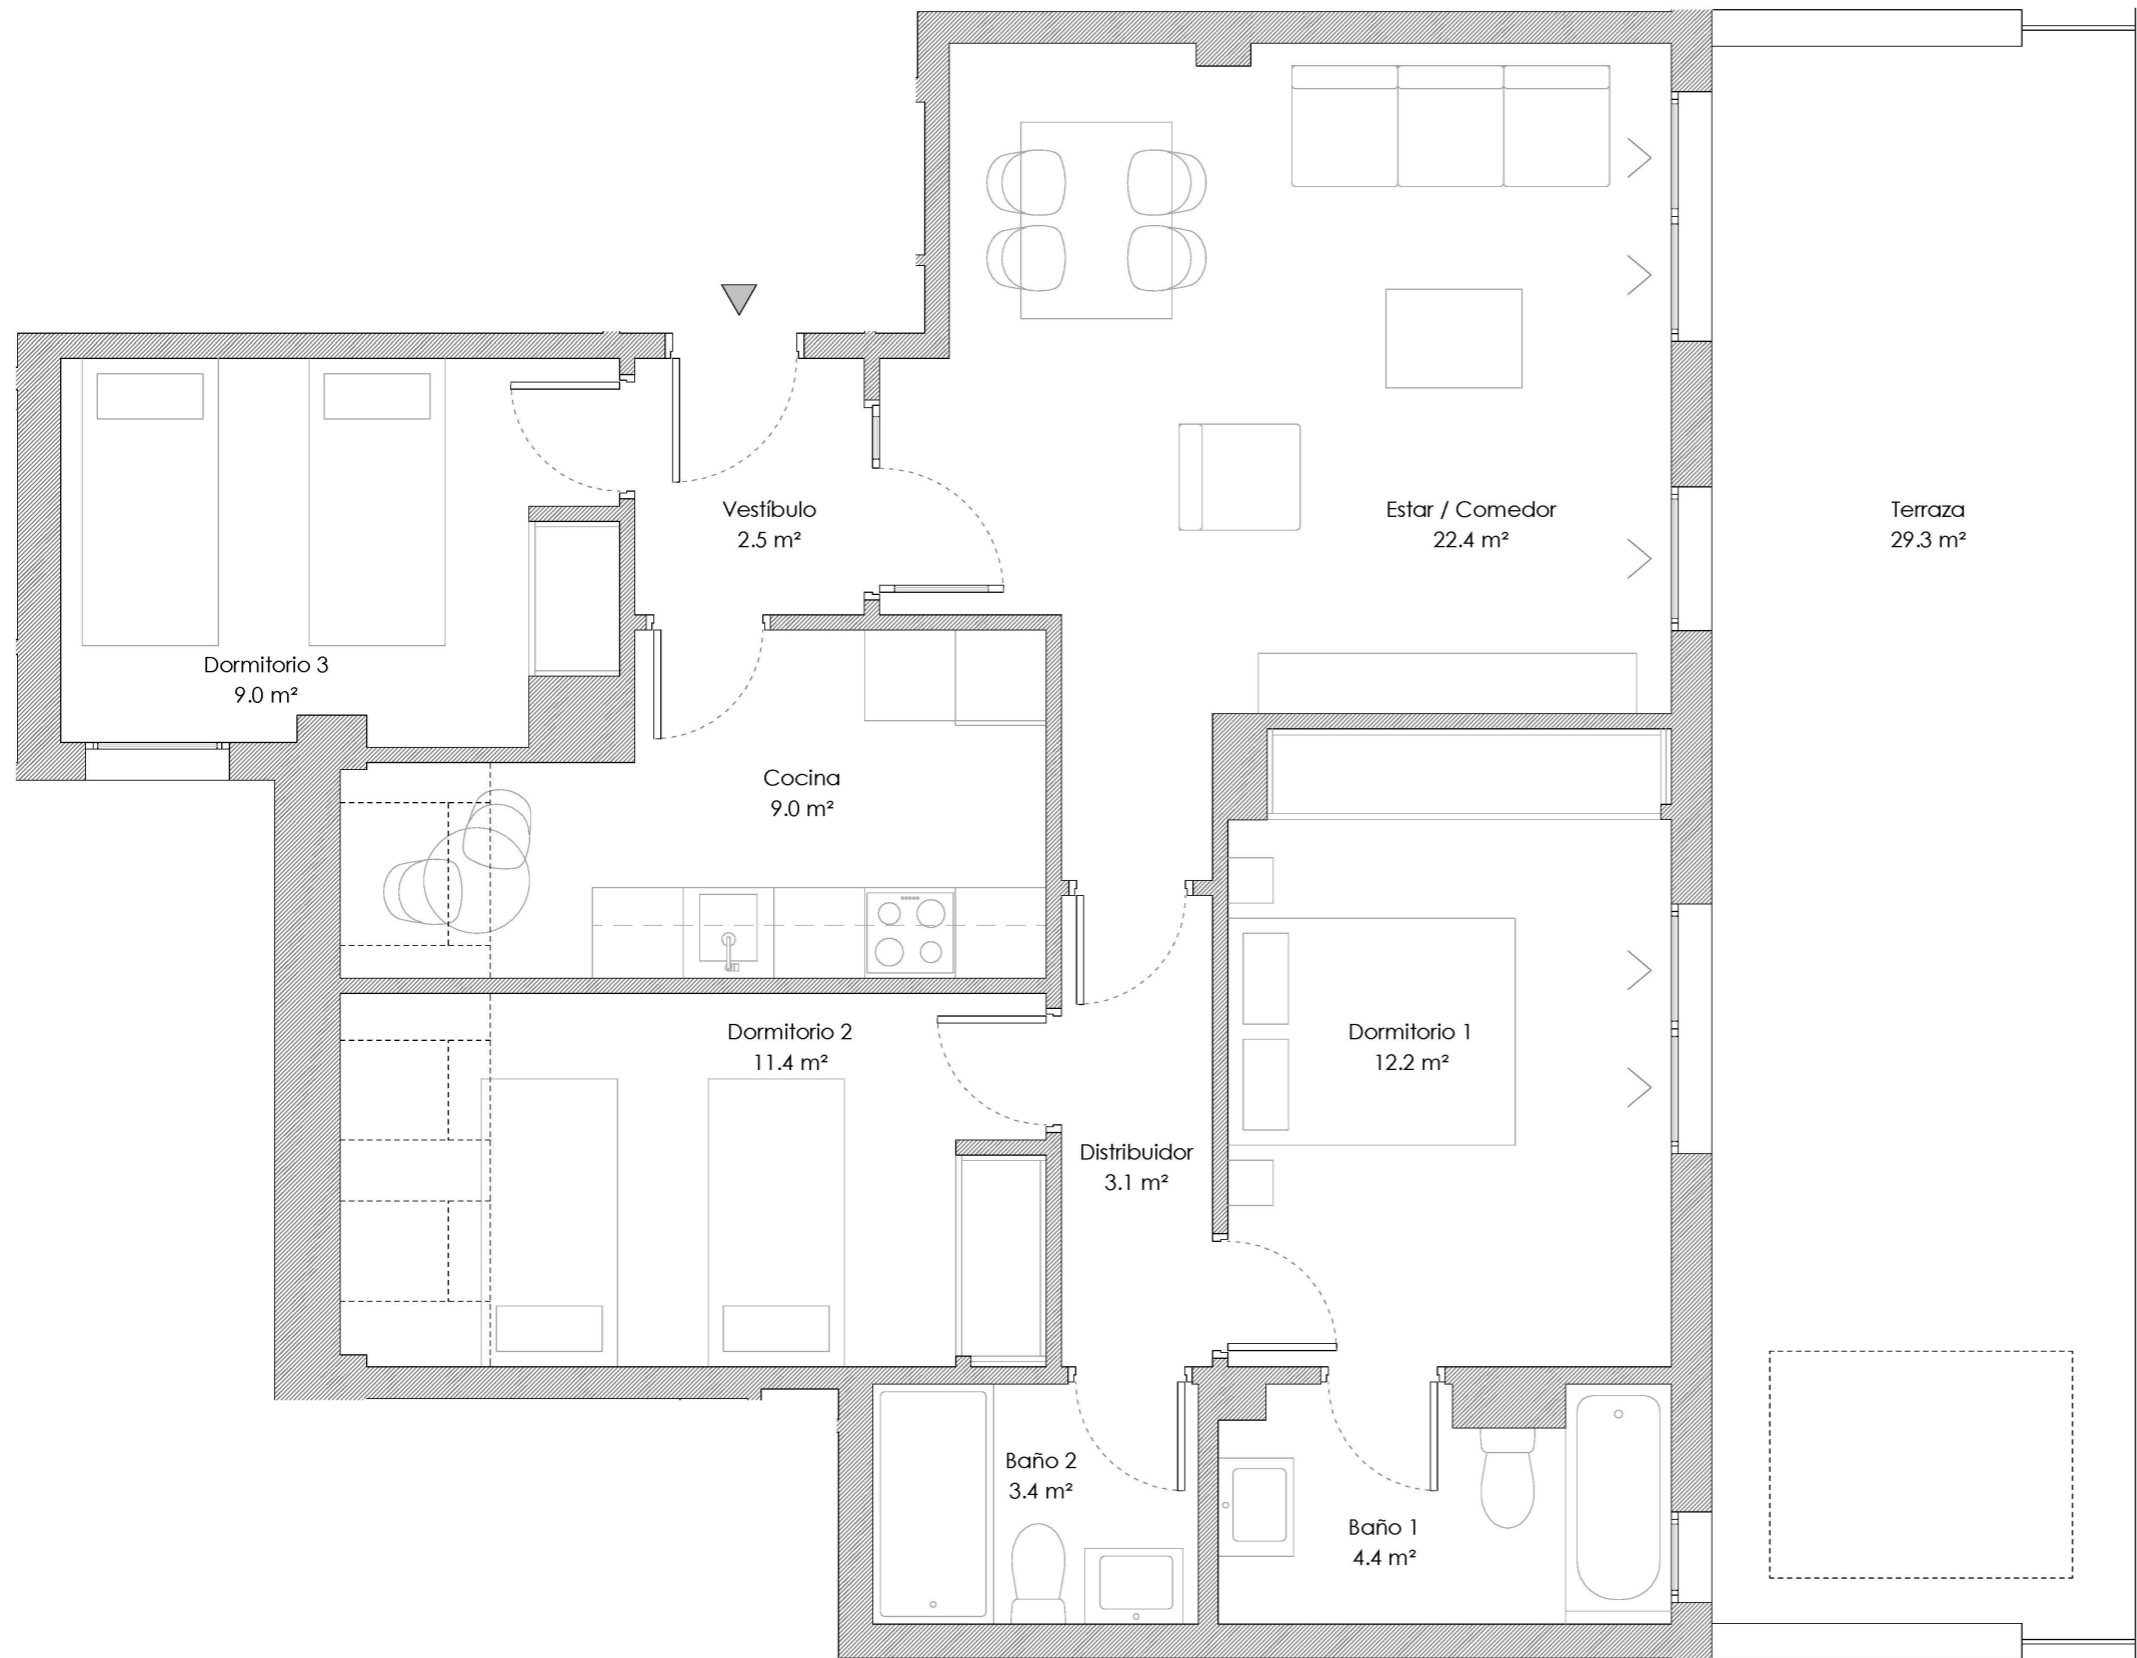

RESIDENCIAL NUEVA FLORIDA

C/ Carreño, 3 - Parcela B _ UG.2-45
"Los Reyes" Oviedo, Asturias

VIVIENDA TIPO 16 (1 UDS) opción principal

Portal	2
Planta	Ático
Letra	A

SUPERFICIES APROXIMADAS	m ²
Sup. Útil	77.4
Sup. Útil Terraza	29.3
Sup. Construida	104

ALTAMIRA  Singularity