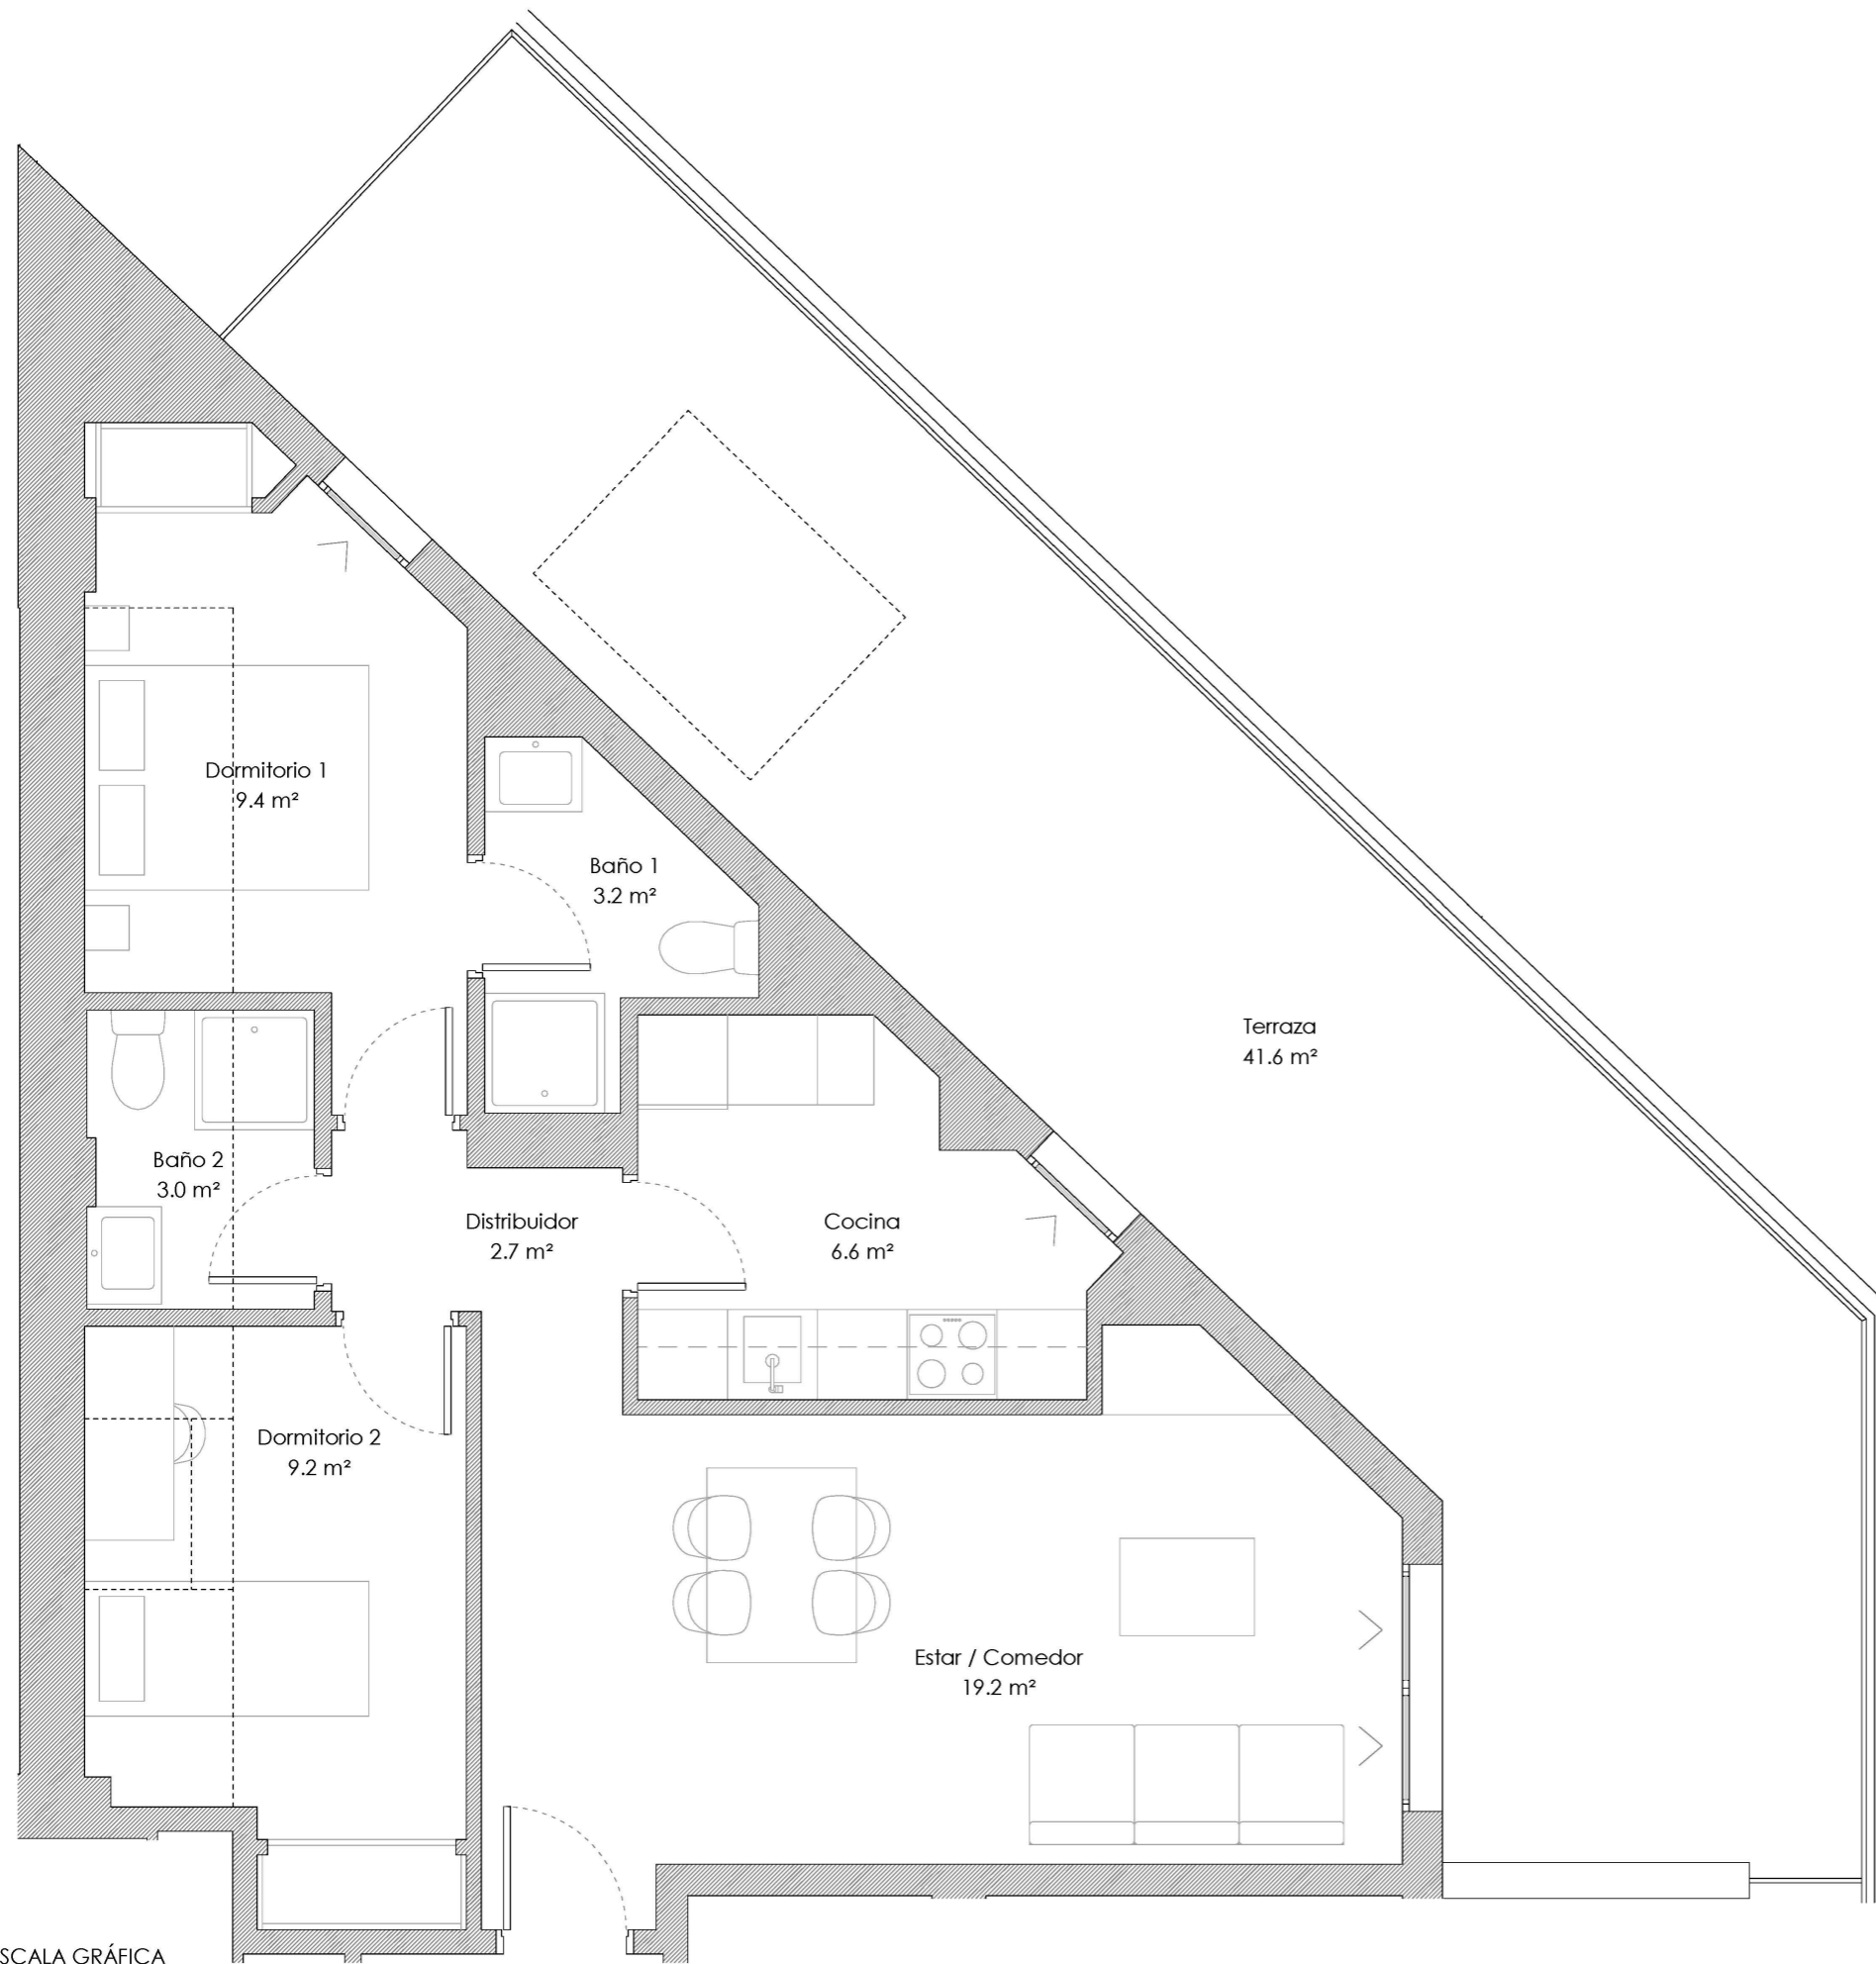

RESIDENCIAL NUEVA FLORIDA

C/ Carreño, 3 - Parcela B _ UG.2-45
"Los Reyes" Oviedo, Asturias

VIVIENDA TIPO 17 (1 UDS) opción principal

Portal	2
Planta	Ático
Letra	B

SUPERFICIES APROXIMADAS	m ²
Sup. Útil	53.3
Sup. Útil Terraza	41.6
Sup. Construida	71

ESCALA GRÁFICA