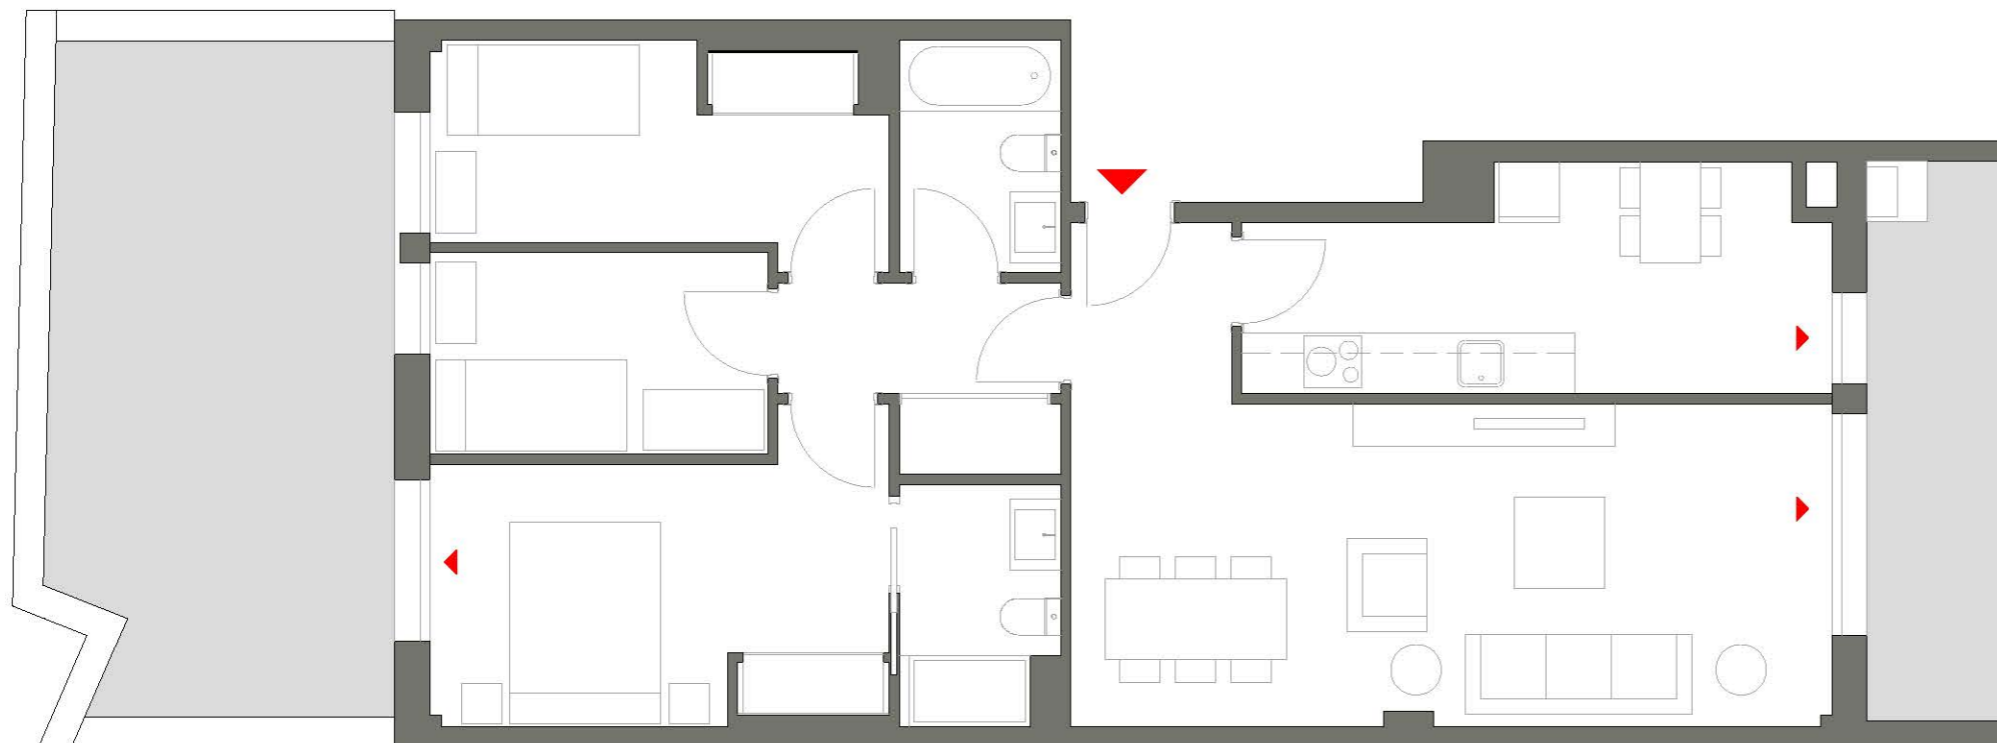

Avinguda Marquès de Montroig,
Carrer D'Iquique y Carrer Enric Granados - BADALONA

VIVIENDA TIPO 7 (1UD)

PORTAL 4 PRIMERA B

SUPERFICIES APROXIMADAS

Sup. Útil	78 m ²
Sup. Útil Terraza	29 m ²
Sup. Construida (con z. común)	108 m ²

PLANTA PRIMERA

PLANTA PRIMERA