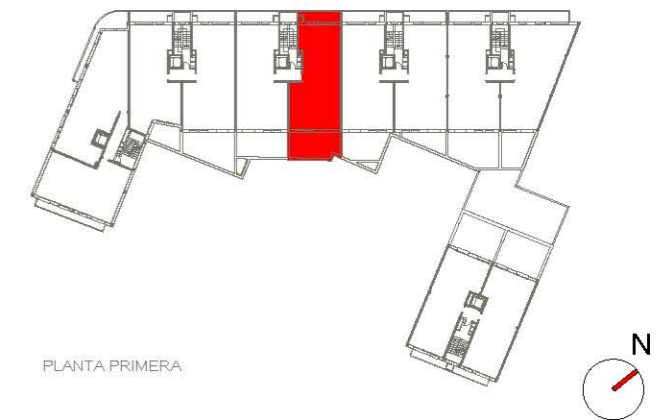

Avinguda Marquès de Montroig,
Carrer D'Iquique y Carrer Enric Granados - BADALONA

VIVIENDA TIPO 7 (1UD)

PORTAL 4 PRIMERA B

SUPERFICIES APROXIMADAS

Sup. Útil	78 m ²
Sup. Útil Terraza	29 m ²
Sup. Construida (con z. común)	108 m ²

PLANTA PRIMERA

PLANTA PRIMERA