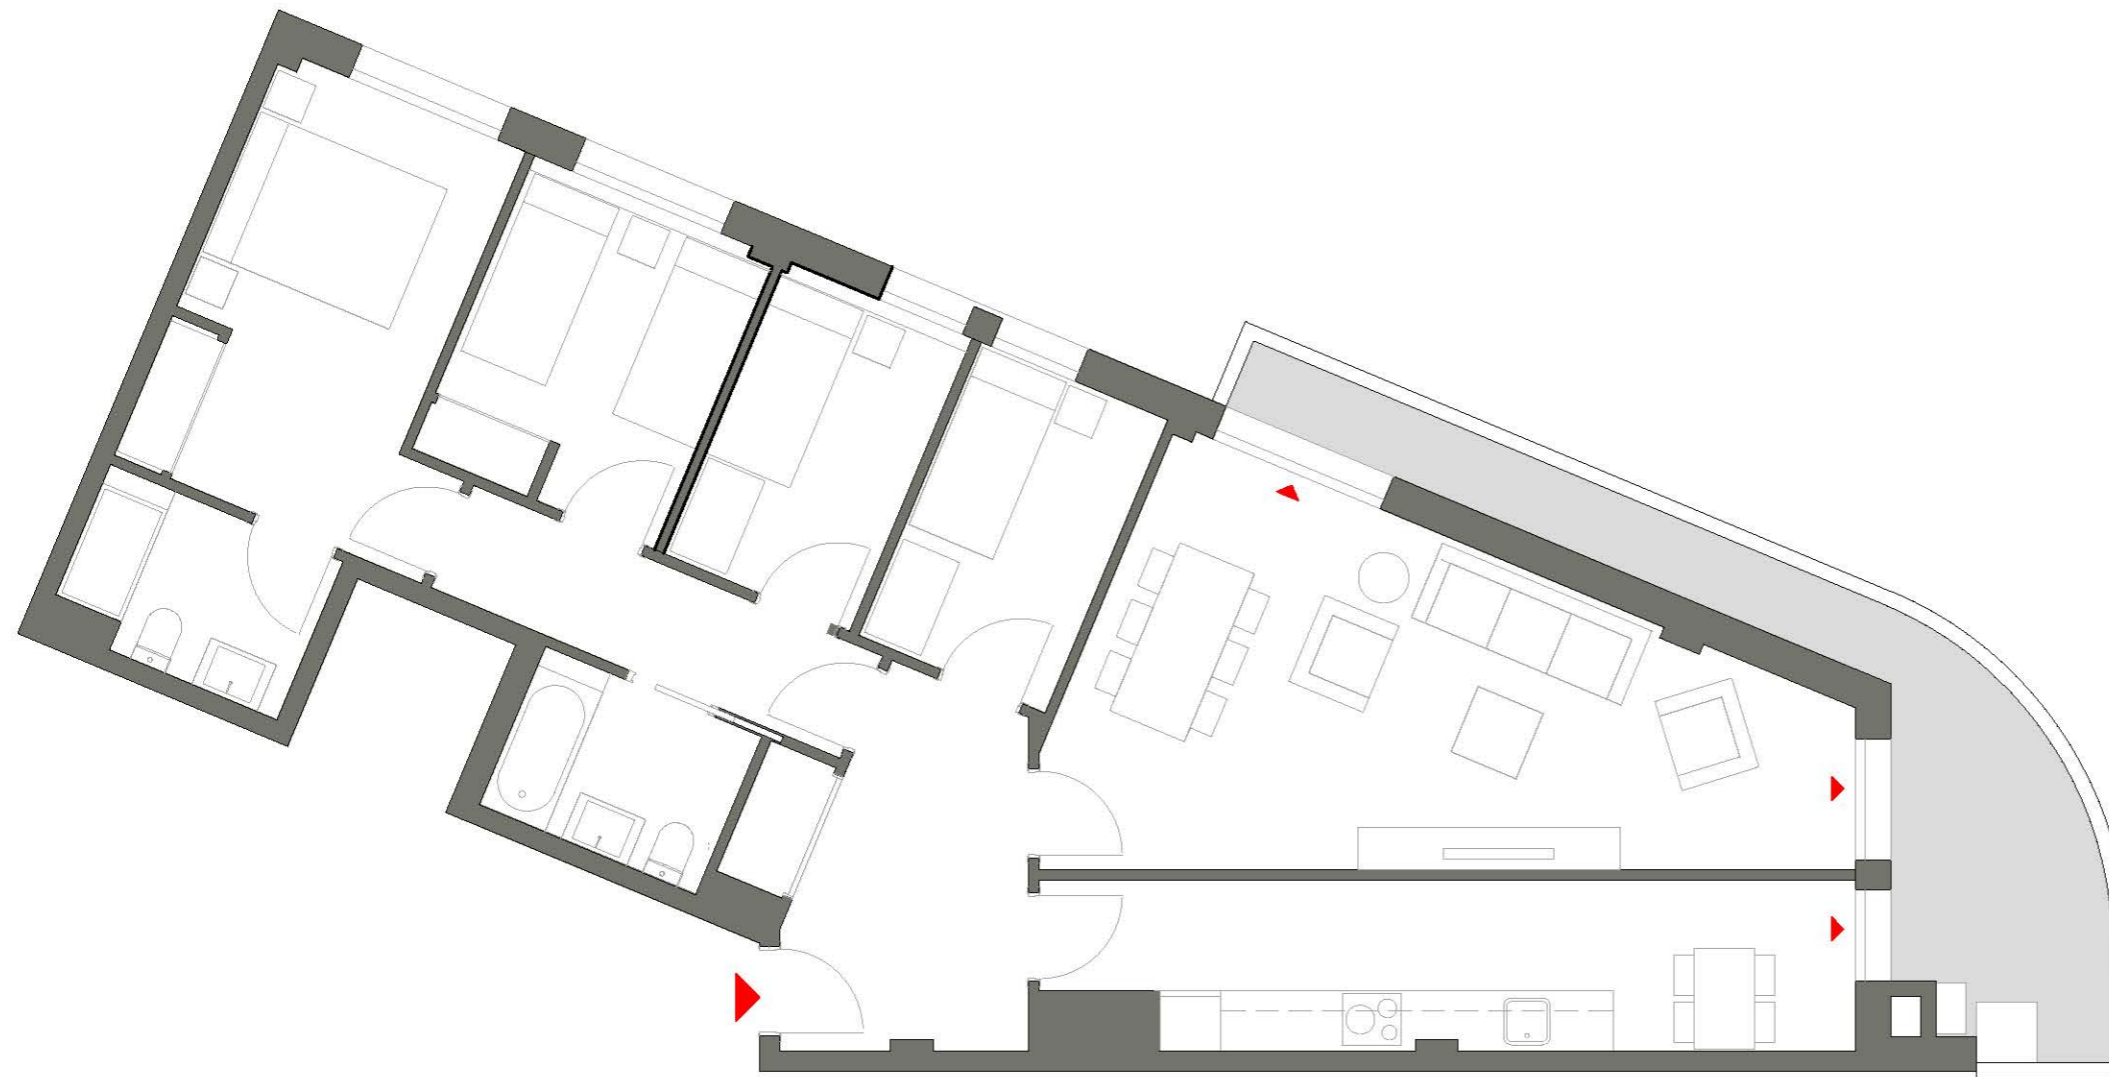

## VIVIENDA TIPO 11 (4UD)

PORTAL 6 PRIMERA A CUARTA B

### SUPERFICIES APROXIMADAS

Sup. Útil	91 m <sup>2</sup>
Sup. Útil Terraza	12 m <sup>2</sup>
Sup. Construida (con z. común)	126 m <sup>2</sup>

PLANTA PRIMERA A CUARTA

PLANTA PRIMERA A CUARTA

ESCALA GRÁFICA