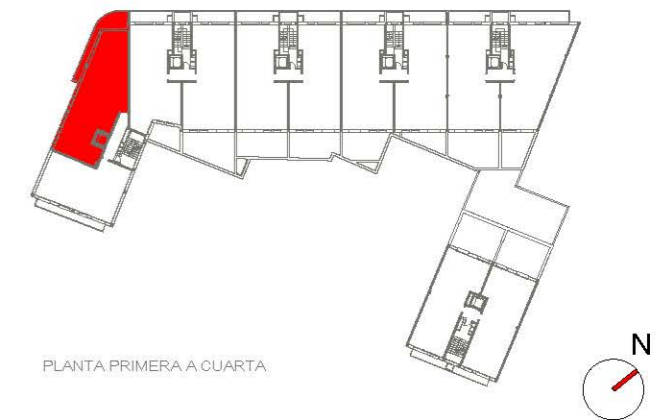

## VIVIENDA TIPO 11 (4UD)

PORTAL 6 PRIMERA A CUARTA B

### SUPERFICIES APROXIMADAS

Sup. Útil	91 m <sup>2</sup>
Sup. Útil Terraza	12 m <sup>2</sup>
Sup. Construida (con z. común)	126 m <sup>2</sup>

PLANTA PRIMERA A CUARTA

PLANTA PRIMERA A CUARTA

ESCALA GRÁFICA