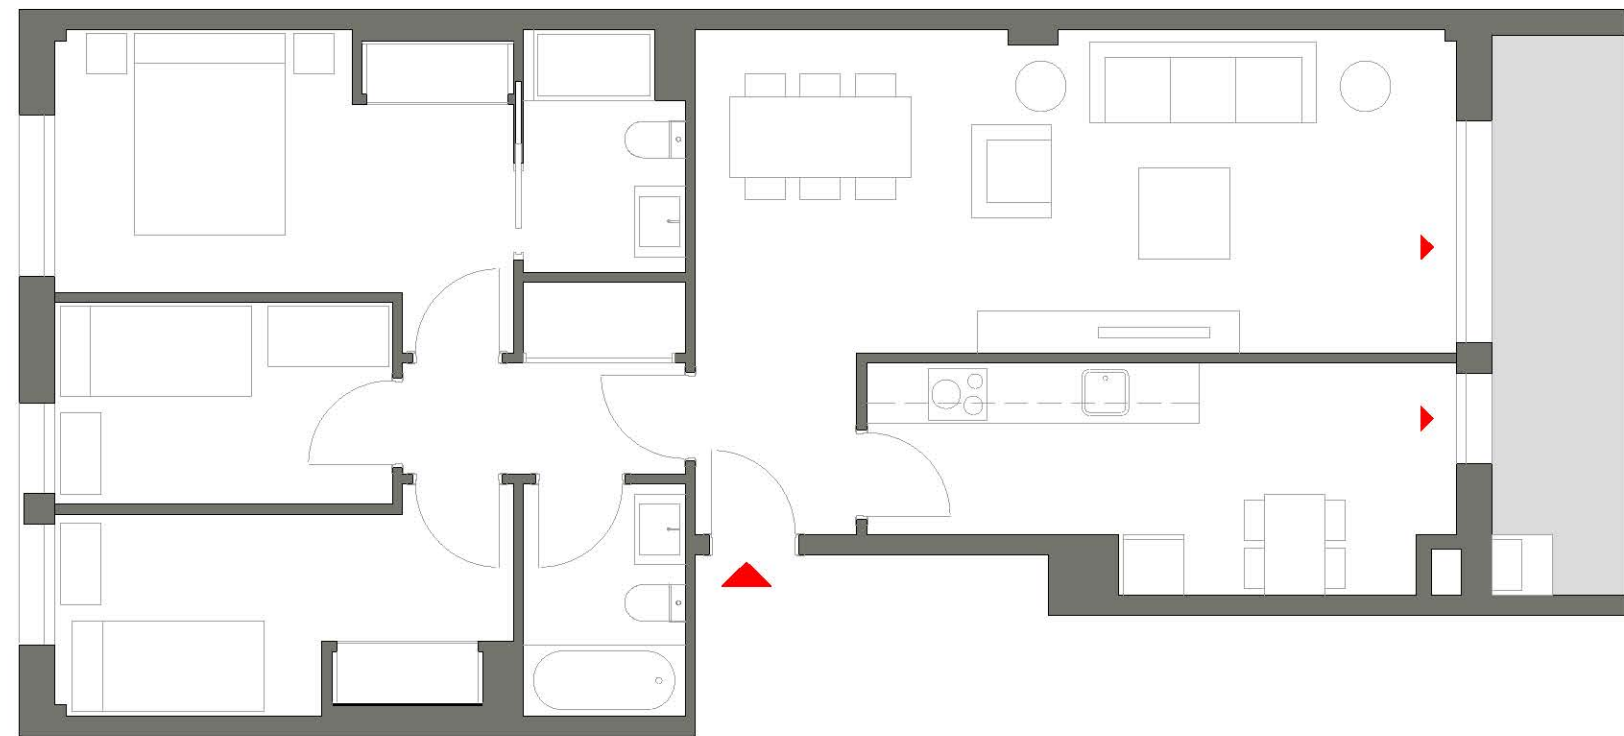

## VIVIENDA TIPO 23(2UD)

PORTAL 2 TERCERA Y CUARTA A

### SUPERFICIES APROXIMADAS

Sup. Útil	78 m <sup>2</sup>
Sup. Útil Terraza	7 m <sup>2</sup>
Sup. Construida (con z. común)	108m <sup>2</sup>

PLANTAS TERCERA Y CUARTA