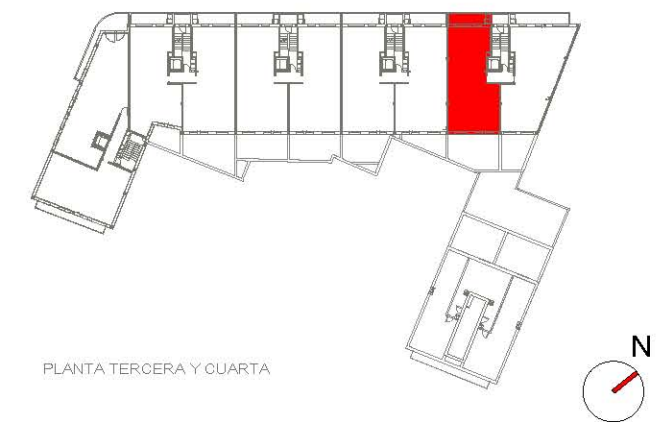

## VIVIENDA TIPO 23(2UD)

PORTAL 2 TERCERA Y CUARTA A

### SUPERFICIES APROXIMADAS

Sup. Útil	78 m <sup>2</sup>
Sup. Útil Terraza	7 m <sup>2</sup>
Sup. Construida (con z. común)	108m <sup>2</sup>

PLANTAS TERCERA Y CUARTA