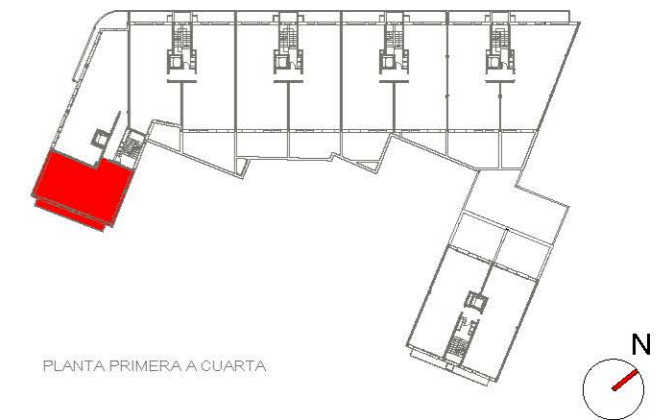

Avinguda Marquès de Montroig,
Carrer D'Iquique y Carrer Enric Granados - BADALONA

VIVIENDA TIPO 12 (4UD)

PORTAL 6 PRIMERA A CUARTA A

SUPERFICIES APROXIMADAS

Sup. Útil	69 m ²
Sup. Útil Terraza	9 m ²
Sup. Construida (con z. común)	96 m ²

PLANTA PRIMERA A CUARTA

ESCALA GRÁFICA