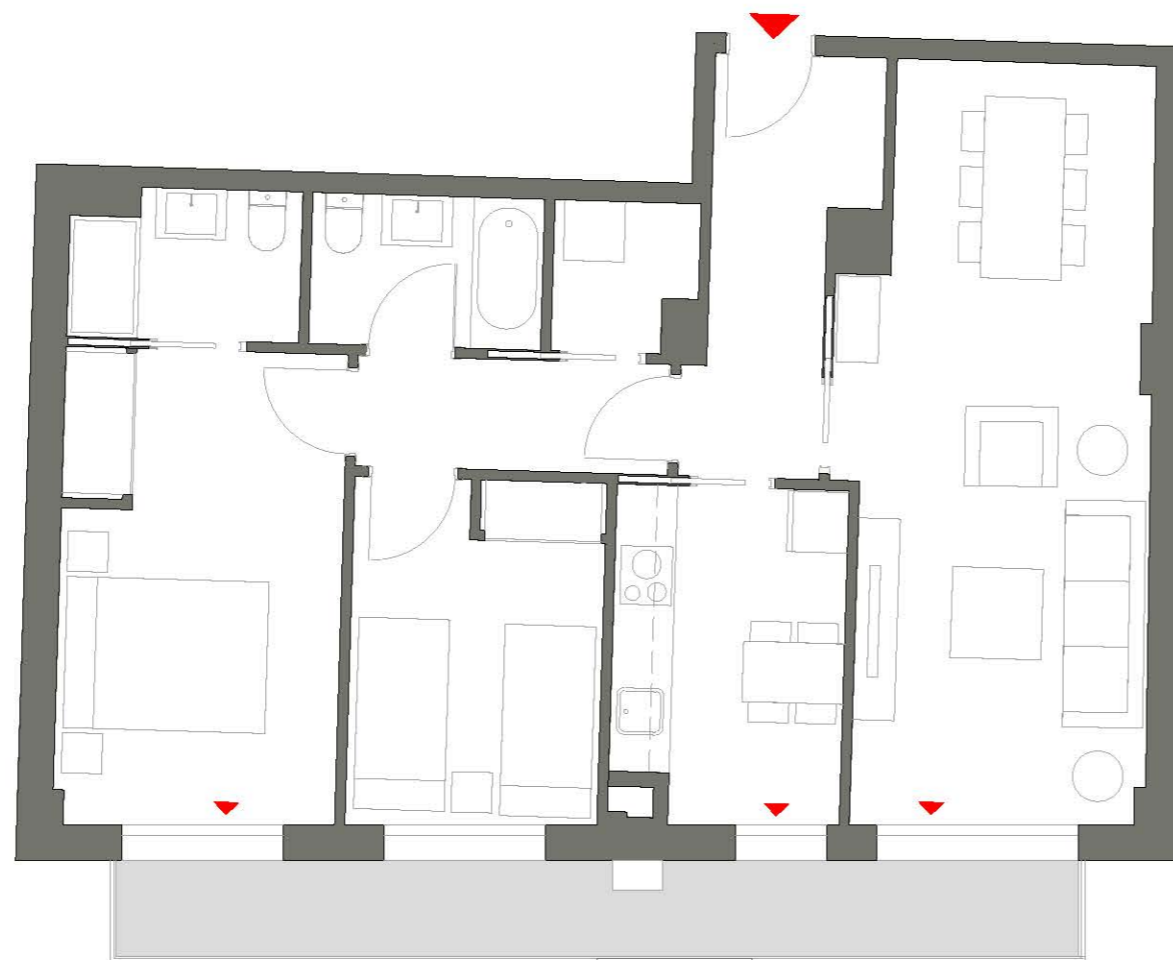

Avinguda Marquès de Montroig,
Carrer D'Iquique y Carrer Enric Granados - BADALONA

VIVIENDA TIPO 12 (4UD)

PORTAL 6 PRIMERA A CUARTA A

SUPERFICIES APROXIMADAS

Sup. Útil	69 m ²
Sup. Útil Terraza	9 m ²
Sup. Construida (con z. común)	96 m ²

PLANTA PRIMERA A CUARTA

ESCALA GRÁFICA