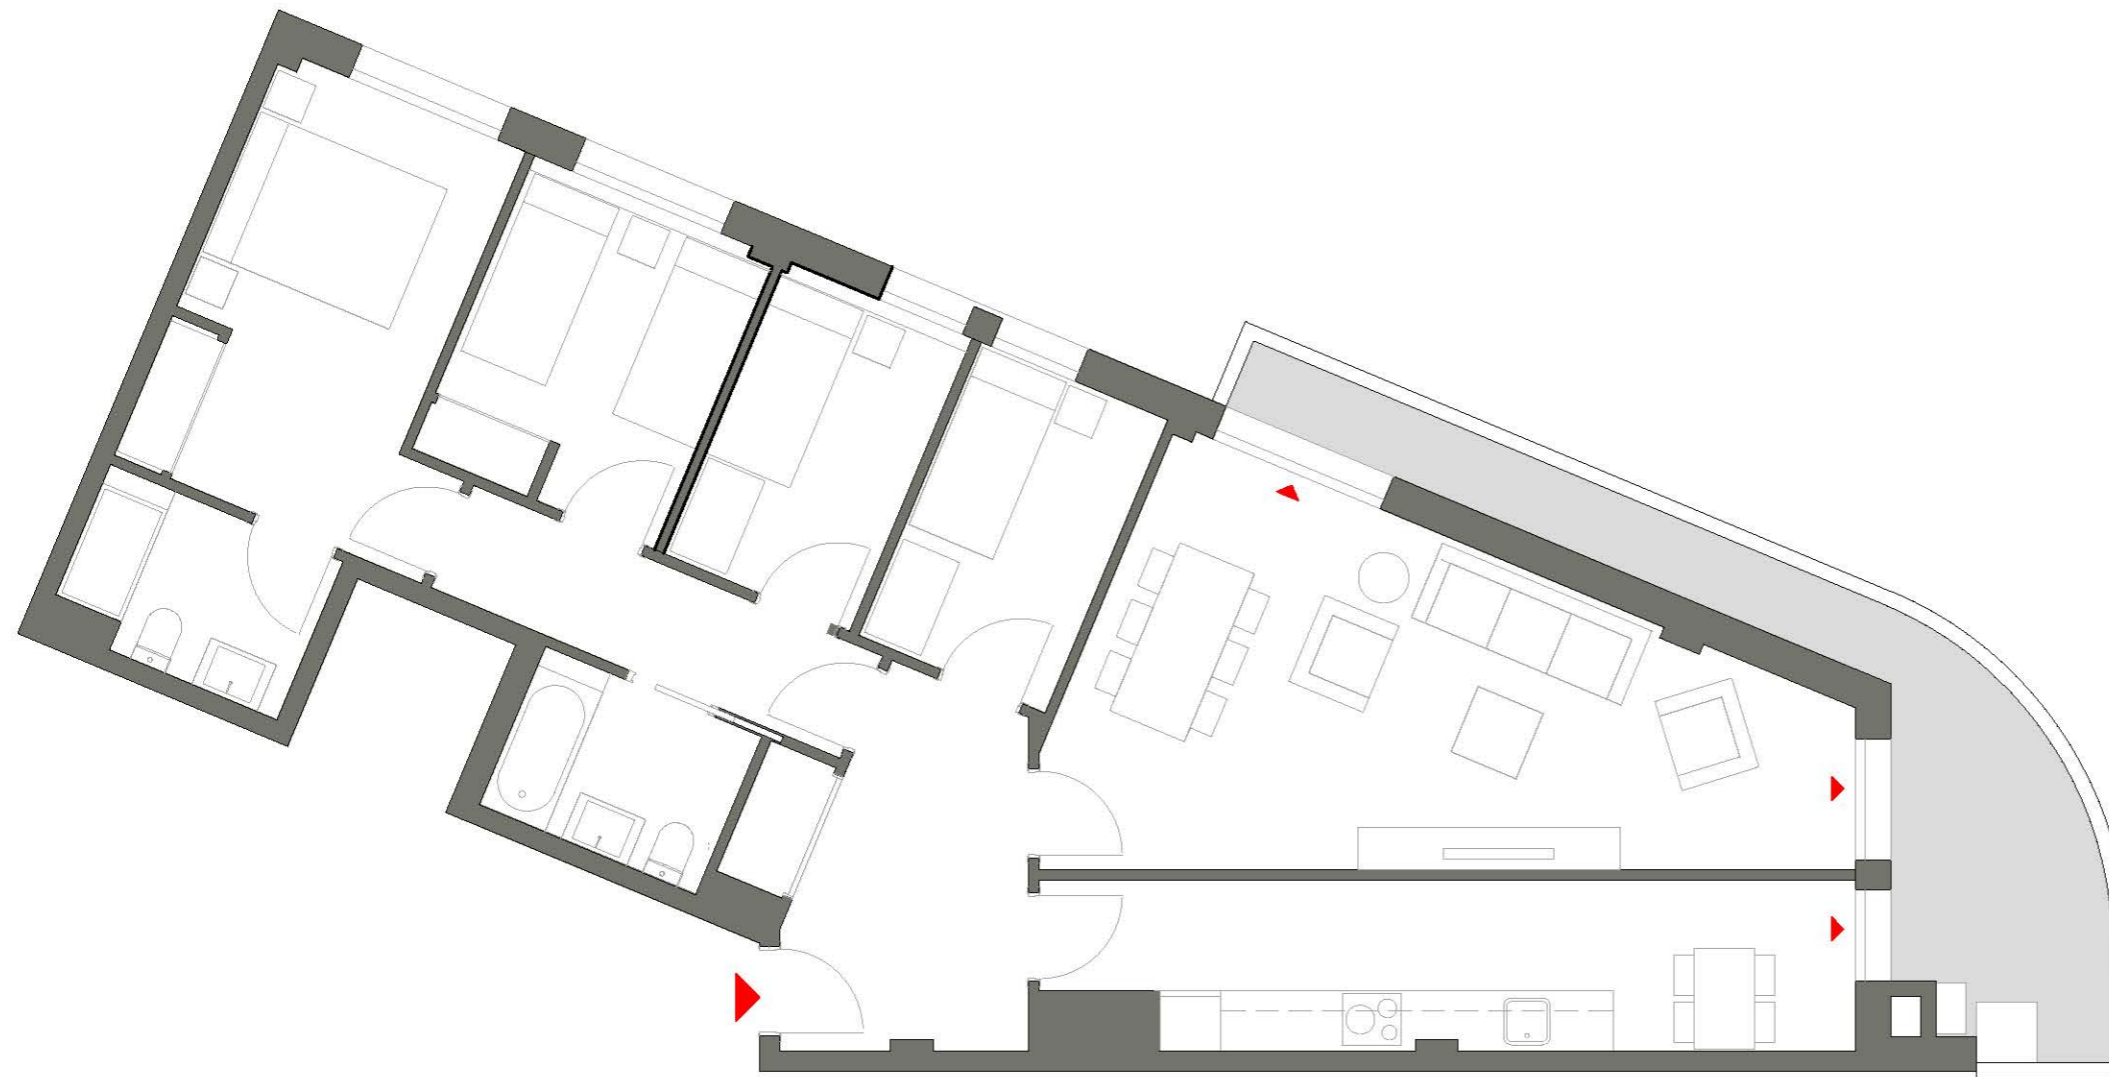

Avinguda Marquès de Montroig,
Carrer D'Iquique y Carrer Enric Granados - BADALONA

VIVIENDA TIPO 11 (4UD)

PORTAL 6 PRIMERA A CUARTA B

SUPERFICIES APROXIMADAS

Sup. Útil	91 m ²
Sup. Útil Terraza	12 m ²
Sup. Construida (con z. común)	126 m ²

PLANTA PRIMERA A CUARTA

PLANTA PRIMERA A CUARTA

ESCALA GRÁFICA