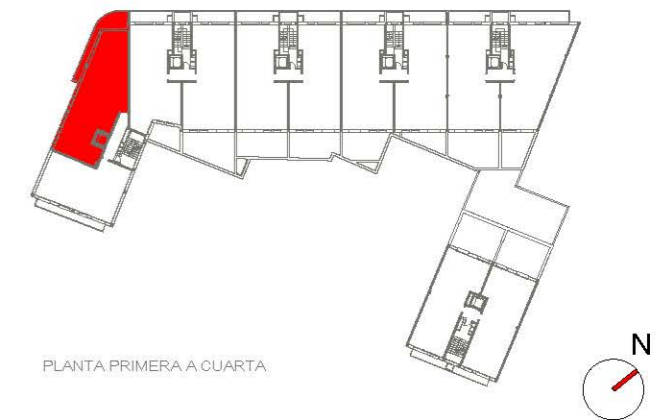

Avinguda Marquès de Montroig,
Carrer D'Iquique y Carrer Enric Granados - BADALONA

VIVIENDA TIPO 11 (4UD)

PORTAL 6 PRIMERA A CUARTA B

SUPERFICIES APROXIMADAS

Sup. Útil	91 m ²
Sup. Útil Terraza	12 m ²
Sup. Construida (con z. común)	126 m ²

PLANTA PRIMERA A CUARTA

PLANTA PRIMERA A CUARTA

ESCALA GRÁFICA